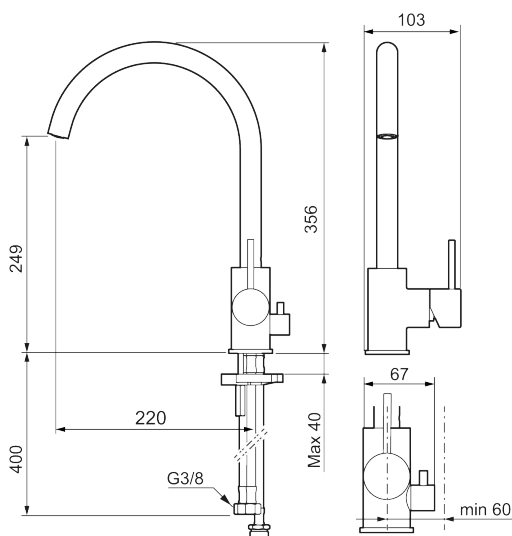

### Om serien

INXX II er en elegant og tidløs serie i en palett av nøyte utvalgte nyanser. Kombinasjonen av høy kvalitet, stilren design og herlig komfort gjør den til den ultimate serien.

Art.no.:	NRF-nummer:	Flow 3 bar: 6,0
272151.44CA	4290527	l/m
Utførende: Matt grå		

### Unike funksjoner

Tilbakeslagssikring 

- Vannmengdebegrenser og temperatursperre
- Svingbar tut sperre 60°, 85°, 110° eller 360°
- Innebygget avstengning for maskin, innstilt på Kv. OBS! Ikke omstillbar til VV
- Fleksible Soft PEX®-rør med 3/8" mutter
- For hull i benk Ø34-37 mm