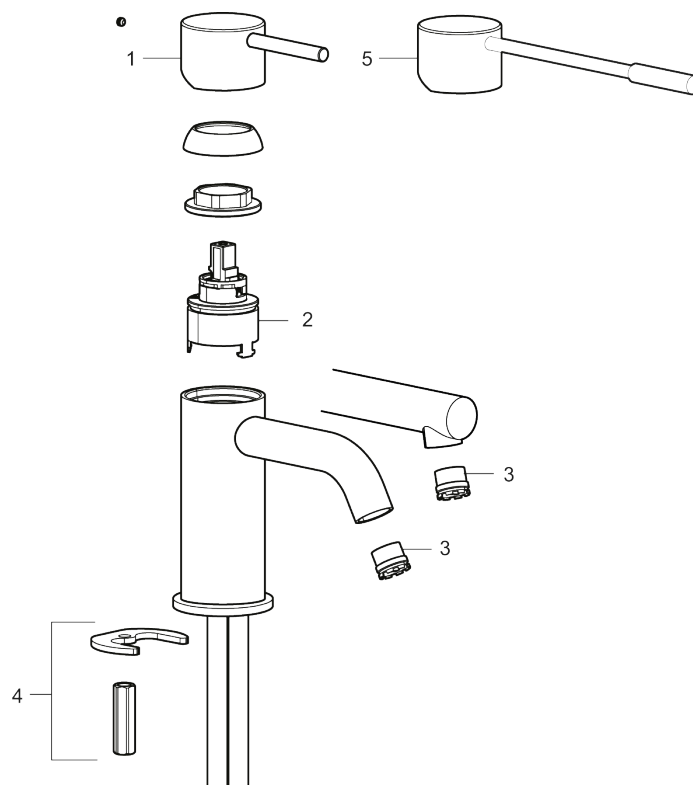

PRODUKTBESKRIVNING

MORA INXX II sharp, high servantbatteri

INXX II servantkran finnes i tre ulike høyder der high er en høy kran tilpasset for en skålformet benkmontert vask. INXX II servantkran finnes i tre ulike høyder der small er en lav kran som er tilpasset for mindre håndvask. Med en holdbar matthvit nyanse og servantkranens rette karakter med lang tut og lutende munnstykke – gjør INXX II sharp både pen og bekvem å bruke. Blandebatteriet er testet og godkjent ut fra gjeldende byggeregler og det er energieffektivt, noe som innebærer at man får et lavere vann- og energiforbruk uten å gi avkall på komforten. Bunnventil finnes som tilbehør i samme nyanse.

Om serien

INXX II er en elegant og tidløs serie i en palett av nøye utvalgte nyanser. Kombinasjonen av høy kvalitet, stilren design og herlig komfort gjør den til den ultimate serien.

Art.no.: 273023.22CA

NRF-nummer: 4290477

Reservedelsliste

NR.	ART. NO.	NRF-NUMMER	BESKRIVELSE
1	409701.AE	4295012	Spak, komplett, krom
1	409701.12AE	4295006	Spak, komplett, matt sort
1	409701.22AE	4295007	Spak, komplett, matt hvit
1	409701.44AE	4295008	Spak, komplett, matt grå