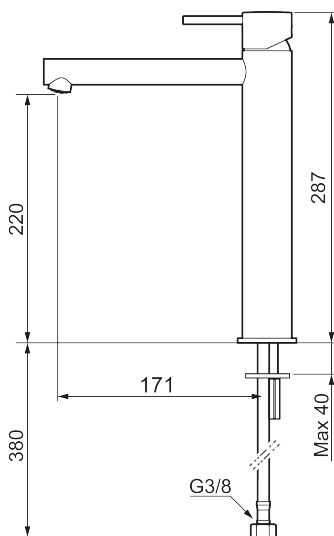

MORA INXX II sharp, high servantbatteri

INXX II servantkran finnes i tre ulike høyder der high er en høy kran tilpasset for en skålformet benkmontert vask. INXX II servantkran finnes i tre ulike høyder der small er en lav kran som er tilpasset for mindre håndvask. Med en holdbar matthvit nyanse og servantkranens rette karakter med lang tut og lutende munnstykke – gjør INXX II sharp både pen og bekvem å bruke. Blandebatteriet er testet og godkjent ut fra gjeldende byggeregler og det er energieffektivt, noe som innebærer at man får et lavere vann- og energiforbruk uten å gi avkall på komforten. Bunnventil finnes som tilbehør i samme nyanse.

Unike funksjoner

Tilbakeslagssikring

- Vannmengdebegrenser og temperatursperre
- Fleksible Soft PEX®-rør med 3/8" mutter

PRODUKTBESKRIVNING

MORA INXX II sharp, high servantbatteri

INXX II servantkran finnes i tre ulike høyder der high er en høy kran tilpasset for en skålformet benkmontert vask. INXX II servantkran finnes i tre ulike høyder der small er en lav kran som er tilpasset for mindre håndvask. Med en holdbar matthvit nyanse og servantkranens rette karakter med lang tut og lutende munnstykke – gjør INXX II sharp både pen og bekvem å bruke. Blandebatteriet er testet og godkjent ut fra gjeldende byggeregler og det er energieffektivt, noe som innebærer at man får et lavere vann- og energiforbruk uten å gi avkall på komforten. Bunnventil finnes som tilbehør i samme nyanse.