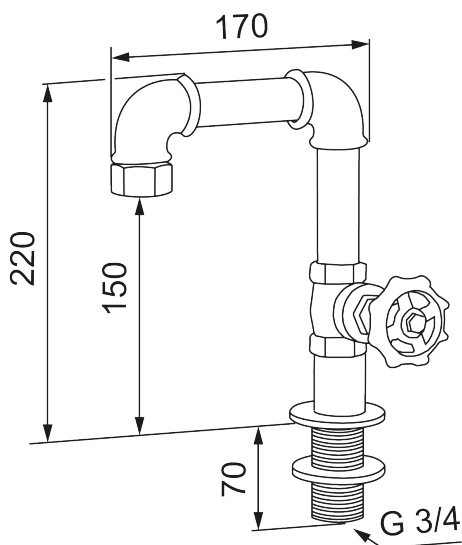

Uniqe characteristics

Mora Garden Waschtischarmatur

Dieser industrielle und rustikale Waschbeckenwasserhahn in stahlgrauer Nuance für den einfachen Anschluss an den Gartenschlauch flirtet mit dem hübschen Design der Gardendusche. Der in Handarbeit hergestellte Waschbeckenwasserhahn aus zusammengefügt Rohrtteilen wurde von dem Designer Johan Lindberg aus dem schwedischen Mora gestaltet. Der Wasserhahn erscheint rustikal und stilecht und vollendet den rauen Stil im Gartenbadezimmer.

Artikel-Nr.: 400003

Ausführung: Stahlgrau

- Für Arbeitsplatten max. 50 mm
- Montiert mit Gartenschlauch, mit Schlauchverschraubung G3/4" (nicht im Lieferumfang enthalten)
- Mit dem Handrad an der Seite des Mischers lässt sich der Wasserdurchfluss einfach regeln
- Lochdurchmesser Ø27-42 mm