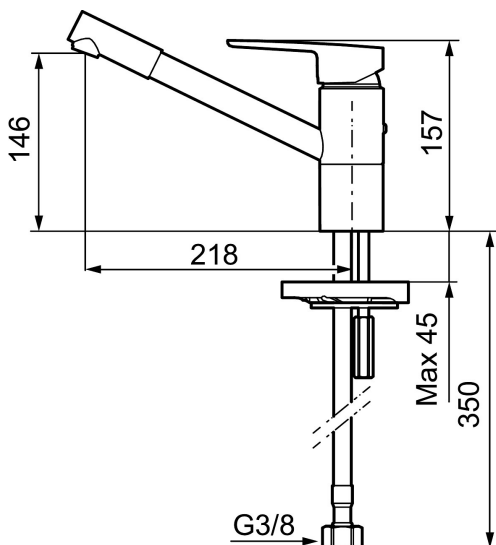

MORA CERA K2 kjøkkenbatteri

Mora Cera - et opplagt valg hvis du er ute etter et produkt som er robust, energieffektivt og med mange smarte funksjoner. Design og funksjon er utformet slik at kranen er ekstra brukervennlig, den passer derfor til hele familien. Innebygde energisparefunksjoner som sparer vann og energi har positiv effekt på miljøet.

Art.no.: 245001 NRF-nummer: 4290178 Flow 3 bar: 9,5 l/m
Utførende: Krom

Unike funksjoner

Tilbakeslagssikring

- Mykstengende
- ESS (Energisparesystem)
- Vannmengdebegrenser og temperatursperre
- Mora Eco vannbesparende strålesamler
- Svingbar tut med sperre 110°
- Strålen er vridbar sideveis
- Fleksible Soft PEX®-rør med 3/8" mutter
- For hull i benk Ø34-37 mm

Art.no.: 245001

NRF-nummer: 4290178

Reservedelsliste

NR.	ART. NO.	NRF-NUMMER	BESKRIVELSE
1	409600.AE		Spak, komplett
2	409392.AE	4294123	Merkeplugg og skrue
3	409391.AE	4294122	Dekkhylse, krom
4	891099.AE		Nøkkel
5	409610.AE		Innsatsmutter
6	409403.AE		Innsats ESS, inkl. serviceverktøy
7	409611.AE		Stoppskrue
8	409685		Utløpstut med strålesamler
9	131417.AE		Hylse for strålesamler, M24 utv. 17 mm
10	409612.AE		Tetningsringer par