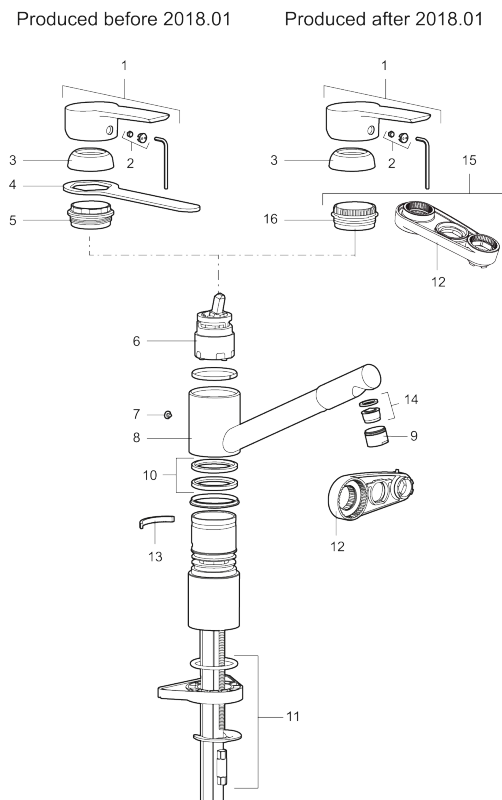

Art.no.: 245001 NRF-nummer: 4290178 Flow 3 bar: 9,5 l/m
Utførende: Krom

Unike funksjoner

Tilbakeslagssikring

- Mykstengende
- ESS (Energisparesystem)
- Vannmengdebegrenser og temperatursperre
- Mora Eco vannbesparende strålesamler
- Svingbar tut med sperre 110°
- Strålen er vridbar sideveis
- Fleksible Soft PEX®-rør med 3/8" mutter
- For hull i benk Ø34-37 mm

PRODUKTBESKRIVNING

MORA CERA K2 kjøkkenbatteri

Mora Cera - et opplagt valg hvis du er ute etter et produkt som er robust, energieffektivt og med mange smarte funksjoner. Design og funksjon er utformet slik at kranen er ekstra brukervennlig, den passer derfor til hele familien. Innebygde energisparefunksjoner som sparer vann og energi har positiv effekt på miljøet.

Art.no.: 245001

NRF-nummer: 4290178

Reservedelsliste

NR.	ART. NO.	NRF-NUMMER	BESKRIVELSE
1	409600.AE		Spak, komplett
2	409392.AE	4294123	Merkeplugg og skrue
3	409391.AE	4294122	Dekkhylse, krom
4	891099.AE		Nøkkel
5	409610.AE		Innsatsmutter
6	409403.AE		Innsats ESS, inkl. serviceverktøy
7	409611.AE		Stoppskrue
8	409685		Utløpstut med strålesamler
9	131417.AE		Hylse for strålesamler, M24 utv. 17 mm
10	409612.AE		Tetningsringer par

NR.	ART. NO.	NRF-NUMMER	BESKRIVELSE
11	409457.AE		Monteringstilbehør (batteri u/avst)
12	891096.AE	4294142	Serviceverktøy
13	209558.AE	4294086	Sperrebøyle f/ fast tut og svingbarhet 30-90°
14	131398.AE		Innsats strålesamler, 9-11 l/min ved 3 bar
15	409393.AE	4294124	Innsatsmutter inkl serviceverktøy
16	439060.AE		Innsatsmutter