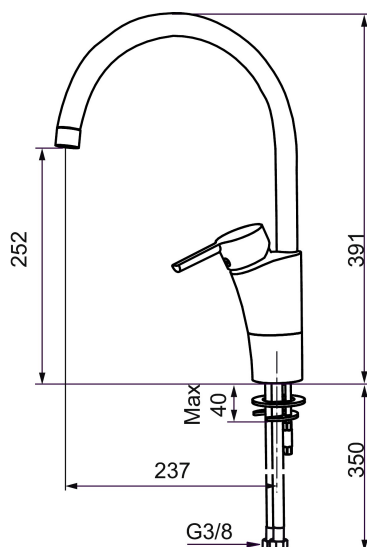

## MORA MMIX K5 Spültisch-Einhebelmischer

Die Armaturenserie Mora MMix verbindet attraktives skandinavisches Design mit anspruchsvollster Mora-Technologie.

Ihr Leistungsspektrum ist einzigartig: Sie spart Wasser und Energie, verhindert die Entstehung von Druckstößen im Trinkwassernetz und bietet aufgrund ihrer besonderen Kartuschen-Technologie eine besondere Leichtgängigkeit und eine lange Lebensdauer.

Artikel-Nr.: 732101 Flow 3 bar: 7,3 l/m

Ausführung: Chrom, Eco (Energie- und Wasserstrahlregler)

### Unique characteristics

Backflow protection unit type

- ESS (Energie-Spar-System)
- Mit Soft Closing zur Vermeidung von Druckstößen
- Einstellbare Mengen- und Temperaturbegrenzung
- Flexible Anschlussschläuche Soft-PEX®
- Schwenkbarer Auslauf, Schwenkbegrenzung 60°, 85°, 110° oder 360°
- Lead Free (Bleifrei gem. Trinkwasserverordnung)
- Lochdurchmesser Ø32-37 mm