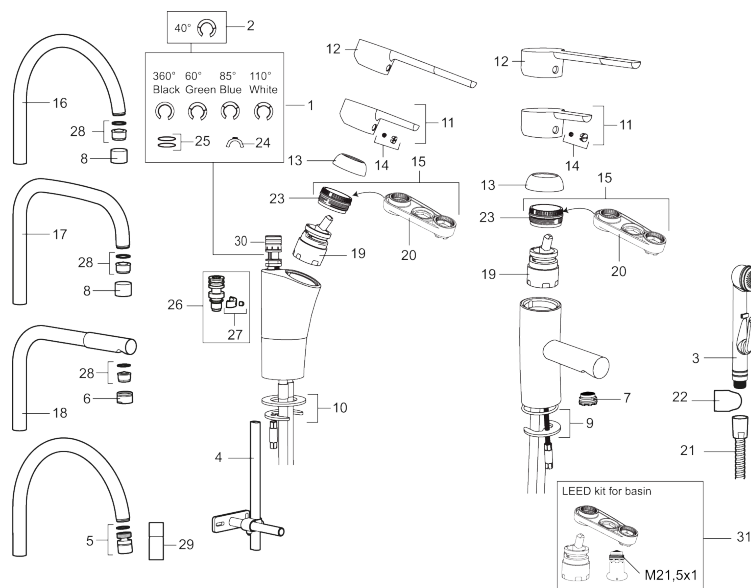

Artikel-Nr.: 732101 Flow 3 bar: 7,3 l/m

Ausführung: Chrom, Eco (Energie- und Wasserstrahlregler)

### Unique characteristics

Backflow protection unit type

- ESS (Energie-Spar-System)
- Mit Soft Closing zur Vermeidung von Druckstößen
- Einstellbare Mengen- und Temperaturbegrenzung
- Flexible Anschlussschläuche Soft-PEX®
- Schwenkbarer Auslauf, Schwenkbegrenzung 60°, 85°, 110° oder 360°
- Lead Free (Bleifrei gem. Trinkwasserverordnung)
- Lochdurchmesser Ø32-37 mm

# MORA MMIX K5 Spültisch- Einhebelmischer

Die Armaturenserie Mora MMix verbindet attraktives skandinavisches Design mit anspruchsvollster Mora-Technologie.

Ihr Leistungsspektrum ist einzigartig: Sie spart Wasser und Energie, verhindert die Entstehung von Druckstößen im Trinkwassernetz und bietet aufgrund ihrer besonderen Kartuschen-Technologie eine besondere Leichtgängigkeit und eine lange Lebensdauer.

## Ersatzteilliste

NO.	ART.NR	AUSFÜHRUNG
	209560.AC	Gummidichtung für Soft-PEX® rohre 3/8", 10-er Pack
1	209524.AE	Sperre
2	209543.AE	Sperre 40°
3	S600206	Selbstschliessende Handbrause, chrom
4	409340.AE	Stabilisierungssatz
5	409380.AE	Strahlregler mit Kugelgelenk M22 innen, 7–9 l/min von 300 kPa
6	131415.AE	Gehäuse M24 außen, 15 mm, Chrom
7	409382.AE	Strahlregler M21,5 außen, 7–9 l/min von 300 kPa
7	409385.AE	Strahlregler M21,5 außen, 5 l/min von 200–600 kPa
7	S600228	Strahlregler M21,5 außen, 3 l/min von 200–600 kPa
7	409429.AE	Strahlregler M21,5 außen, 9–11 l/min von 300 kPa
8	131410.AE	Gehäuse M22 innen
9	409387.AE	Befestigung, Waschtischarm.