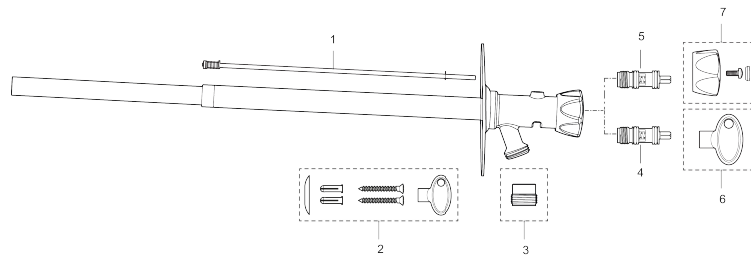

MORA GARDEN gevelkraan

Artikelnummer: 461580

Omschrijving: Voor muurdikte max. 545 mm

- Automatische leegloofunctie, ook met gemonteerde tuinslang
- Greep en bedieningssleutel meegeleverd
- Met goedgekeurde keerklep
- Kan ingekort worden, afhankelijk van de wanddikte
- Gevelplaat H=110mm. B=60mm.
- Incl. verloopring 1/2" x 3/4"

Unieke karaktereigenschappen

Type terugstroombeveiliging 

PRODUCTOMSCHRIJVING

MORA GARDEN gevelkraan

Artikelnummer: 461580

Onderdelen lijst

| NR. | ARTIKELNR. | OMSCHRIJVING |
|-----|------------|---|
| 1 | 409437.AE | Spindel, L=150 mm. |
| 1 | 409438.AE | Spindel, L=300 mm. |
| 2 | 409439.AE | Bevestigingsset |
| 3 | 409339.AE | Verlopring, G1/2 - G3/4 |
| 4 | 600162.AA | Bovendeel voor sleutelbediening, retailverpakking |
| 5 | 600163.AA | Bovendeel voor knopbediening, retailverpakking |
| 6 | 630523.AA | Bedieningssleutel, retailverpakking |
| 7 | 409211.AE | Bedieningsknop |