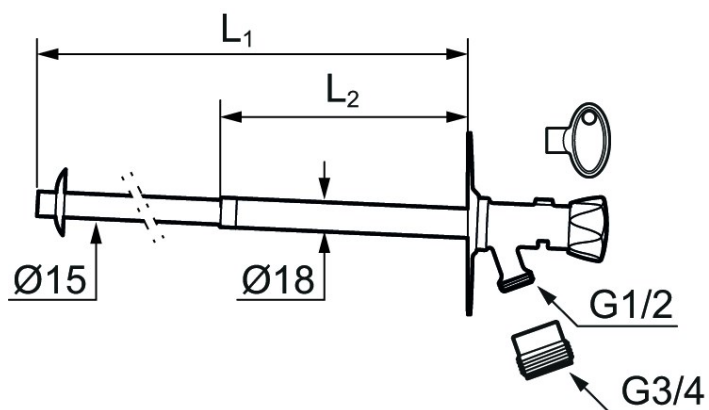

MORA GARDEN gevelkraan

Artikelnummer: 461580

Omschrijving: Voor muurdikte max. 545 mm

- Automatische leegloofunctie, ook met gemonteerde tuinslang
- Greep en bedieningssleutel meegeleverd
- Met goedgekeurde keerklep
- Kan ingekort worden, afhankelijk van de wanddikte
- Gevelplaat H=110mm. B=60mm.
- Incl. verloopring 1/2" x 3/4"

Unieke karaktereigenschappen

Type terugstroombeveiliging 

PRODUCTOMSCHRIJVING

MORA GARDEN gevelkraan

Artikelnummer: 461580

Onderdelen lijst

| NR. | ARTIKELNR. | OMSCHRIJVING |
|-----|------------|---|
| 1 | 409437.AE | Spindel, L=150 mm. |
| 1 | 409438.AE | Spindel, L=300 mm. |
| 2 | 409439.AE | Bevestigingsset |
| 3 | 409339.AE | Verlopring, G1/2 - G3/4 |
| 4 | 600162.AA | Bovendeel voor sleutelbediening, retailverpakking |
| 5 | 600163.AA | Bovendeel voor knopbediening, retailverpakking |
| 6 | 630523.AA | Bedieningssleutel, retailverpakking |
| 7 | 409211.AE | Bedieningsknop |