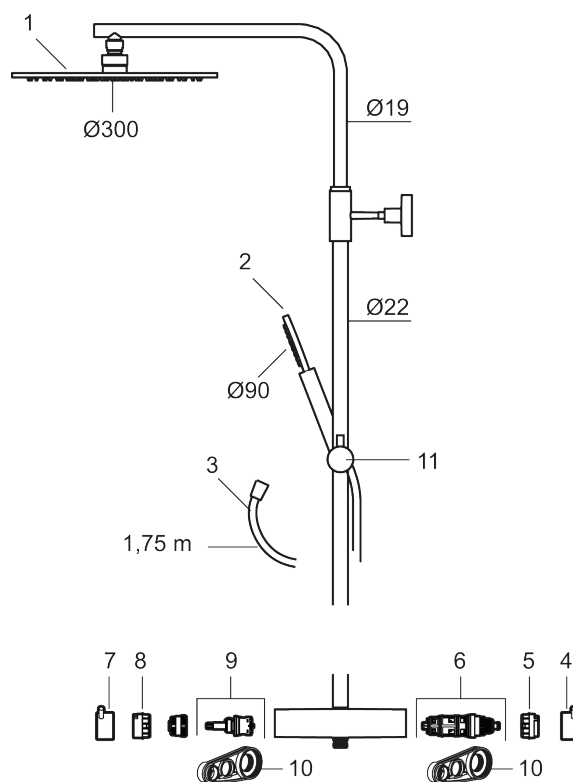

PRODUKTBESKRIVNING

INXX II shower system kit

Med en tålig mattsvart nyans förenar INXX II klassisk design med hög prestanda och erbjuder en jämn temperatur, hög komfort och ett starkt skydd mot skållning. Takduschens stora tunna taksil gör att duschen passar lika bra i ett badrum med stark karaktär och effektfulla former som i ett sobert badrum skapat för avkopplande stunder. Blandaren är testad och godkänd utifrån de byggregler som finns och är energieffektiv, vilket innebär att den ger en lägre vatten- och energiförbrukning utan att ge avkall på komforten. INXX II är serien som erbjuder en vattenupplevelse i världsklass.

Om serien

INXX II är en elegant och tidlös serie i en palett av noga utvalda nyanser. Kombinationen av hög kvalitet, sober design och skön komfort gör den till den ultimata serien.

Art.nr: 271800.12

RSK: 8283084

Reservdelslista

NR.	ART.NR	RSK	BESKRIVNING
1	130348	8237489	Taksil 300 mm, krom
1	130348.12	8237490	Taksil 300 mm, mattsvart
1	130348.22	8237491	Taksil 300 mm, mattvit
1	130348.44	8237492	Taksil 300 mm, mattgrå