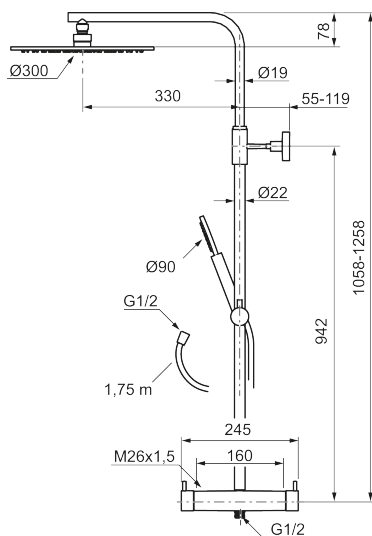

INXX II shower system kit

Med en tålig mattsvart nyans förenar INXX II klassisk design med hög prestanda och erbjuder en jämn temperatur, hög komfort och ett starkt skydd mot skållning. Takduschens stora tunna taksil gör att duschen passar lika bra i ett badrum med stark karaktär och effektfulla former som i ett sobert badrum skapat för avkopplande stunder. Blandaren är testad och godkänd utifrån de byggregler som finns och är energieffektiv, vilket innebär att den ger en lägre vatten- och energiförbrukning utan att ge avkall på komforten. INXX II är serien som erbjuder en vattenupplevelse i världsklass.

Om serien

INXX II är en elegant och tidlös serie i en palett av noga utvalda nyanser. Kombinationen av hög kvalitet, sober design och skön komfort gör den till den ultimata serien.

Art.nr: 271800.12 RSK: 8283084 Flöde 3 bar: 11,3 l/min

Utförande: Mattsvart, 160 c/c

BVB ID: 133984

Består av:

MORA INXX II duschblandare:

- Tryckbalanserad termostatsats
- Med reversibelt överstycke
- Säkerhetsspärr 38°
- Eco-stopp
- Återströmningskydd enligt EU-standard SS-EN 1717

MORA INXX II Shower System:

- Metallomspunnen slang 1750 mm, PVC- och BPA-fri innerslang
- Med antikalksystemet "Easy-Clean"
- Justerbar höjd
- Handdusch 7,5 l/min, taksil 11,3 l/min