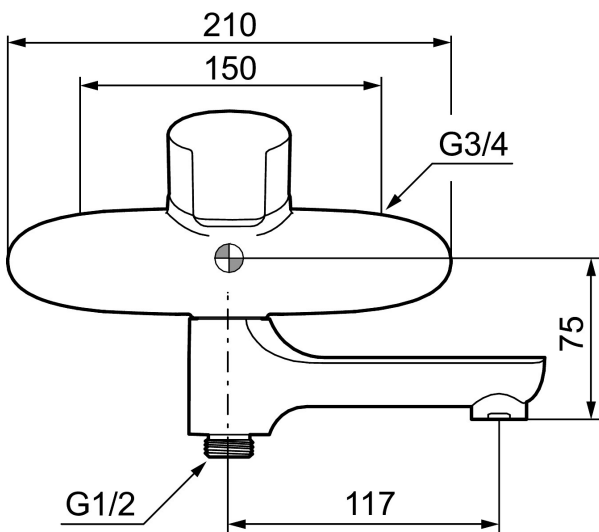

MORA CERA W5 Wannenfüll- und Duscheinhebelmischer

Ein Badezimmer ist ein Platz der Entspannung. Mit MoraCera kombinieren Sie Entspannung mit Sicherheit und Energieeinsparung ohne Comforteinbuße.

: 250100.DB

Ausführung: Chrom

- Mit Soft Closing zur Vermeidung von Druckstößen
- Einstellbare Sicherheitstemperaturbegrenzung
- Schwenkbarer Auslauf zur Umstellung zwischen Wanneneinlauf und Dusche
- Auslauflänge 117 mm

Schutzmodul  EB

MORA CERA W5 Wannenfüll- und Duscheinhebelmischer

Ein Badezimmer ist ein Platz der Entspannung. Mit MoraCera kombinieren Sie Entspannung mit Sicherheit und Energieeinsparung ohne Comforteinbuße.

: 250100.DB

1	409600.AE	Hebel, komplett
2	409392.AE	Markierungsplättchen und Schraube für Hebel
3	409410.AE	Überwurfmutter
4	S600276	Keramikkartusche, incl. Werkzeug, 20 l/min
5	S600298	Servicewerkzeug
6	409656	Auslauf, chrom
7	209519.AE	O-Ringe
8	131415.AE	Gehäuse M24 außen, 15 mm, Chrom
9	409360.AA	Anschluss-Übergangsstück (150c/c), Shopverpackung
9	409361.AE	Anschluss-Übergangsstück (160c/c)
10	409359.AA	Filtersatz für Anschlussverschraubung, Shopverpackung
11	409366.AE	Übergangsstück M18x1
12	38521000	Sperring
13	129131.AE	O-Ring (18,1 x 1,6), 2 Stck.
14	139783.AE	Einsatz für Strahlregler, 20–24 l/min von 300 kPa