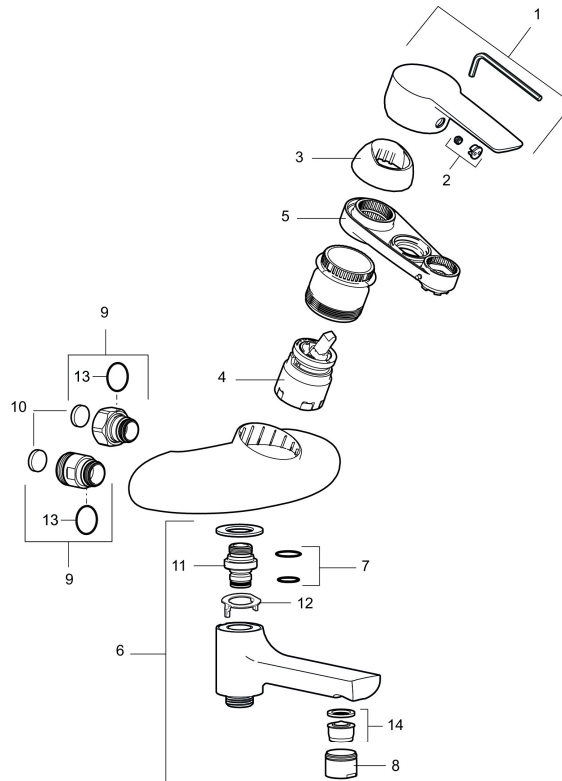

MORA CERA W5 Wannenfüll- und Duscheinhebelmischer

Ein Badezimmer ist ein Platz der Entspannung. Mit MoraCera kombinieren Sie Entspannung mit Sicherheit und Energieeinsparung ohne Comforteinbuße.

: 250100.DB

Ausführung: Chrom

- Mit Soft Closing zur Vermeidung von Druckstößen
- Einstellbare Sicherheitstemperaturbegrenzung
- Schwenkbarer Auslauf zur Umstellung zwischen Wanneneinlauf und Dusche
- Auslauflänge 117 mm

Schutzmodul  EB

MORA CERA W5 Wannenfüll- und Duscheinhebelmischer

Ein Badezimmer ist ein Platz der Entspannung. Mit MoraCera kombinieren Sie Entspannung mit Sicherheit und Energieeinsparung ohne Comforteinbuße.

: 250100.DB

1	409600.AE	Hebel, komplett
2	409392.AE	Markierungsplättchen und Schraube für Hebel
3	409410.AE	Überwurfmutter
4	S600276	Keramikkartusche, incl. Werkzeug, 20 l/min
5	S600298	Servicewerkzeug
6	409656	Auslauf, chrom
7	209519.AE	O-Ringe
8	131415.AE	Gehäuse M24 außen, 15 mm, Chrom
9	409360.AA	Anschluss-Übergangsstück (150c/c), Shopverpackung
9	409361.AE	Anschluss-Übergangsstück (160c/c)
10	409359.AA	Filtersatz für Anschlussverschraubung, Shopverpackung
11	409366.AE	Übergangsstück M18x1
12	38521000	Sperring
13	129131.AE	O-Ring (18,1 x 1,6), 2 Stck.
14	139783.AE	Einsatz für Strahlregler, 20–24 l/min von 300 kPa