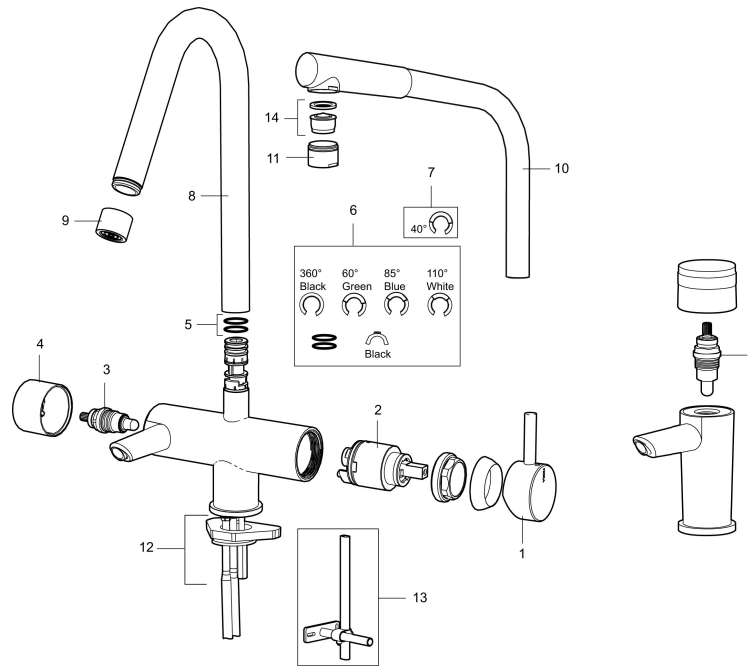

MORA IZZY F+ kjøkkenbatteri

Mora Izzy F+ er en spesiell kran hvor man har to kraner i en kropp. Som vanlig kjøkkenkran fungerer den normalt, på siden er det satt av en egen tappekran som kan benyttes for filtrert vann, filteranlegg følger ikke med. På kjøkkenkranens tut kan man stille strålen sideveis om det ønskes, gir større bevegelighet ved avskylling.

Art.no.: 703062 NRF-nummer: 4290183

Utførende: Krom

Unike funksjoner

- Kjøkkenbatteri med tappefunksjon for tilkobling til vannfilter
- Vannmengdebegrenser og temperatursperre
- Svingbar tut sperre for 60°, 85°, 110° eller 360°
- Strålen er vridbar sideveis
- Fleksible Soft PEX®-rør med 3/8" mutter
- For hull i benk Ø32-37 mm

Tilbakeslagssikring

PRODUKTBESKRIVNING

MORA IZZY F+ kjøkkenbatteri

Mora Izzy F+ er en spesiell kran hvor man har to kraner i en kropp. Som vanlig kjøkkenkran fungerer den normalt, på siden er det satt av en egen tappekran som kan benyttes for filtrert vann, filteranlegg følger ikke med. På kjøkkenkranens tut kan man stille strålen sideveis om det ønskes, gir større bevegelighet ved avskylling.

Art.no.: 703062

NRF-nummer: 4290183

Reservedelsliste

NR.	ART. NO.	NRF-NUMMER	BESKRIVELSE
1	708995.AE		Spak, komplett, krom
2	708498.AE	4296454	Innsats
3	409324.AE		Kranoverdel
4	209525.AE		Mengderatt
5	209523.AE		Pakningssett for tut
6	209524.AE	4294111	Pakningssett med sperreringer
7	209543.AE		Sperrering 40°
8	209522.AE		Utløpstut
9	131395.AE		Strålesamler M22 innv., 9–11 l/min ved 3 bar
10	409397.AE	4294127	Utløpstut, K6-modell, krom
11	131415.AE		Hylse for strålesamler, M24 utv. 15 mm, krom
12	209521.AE		Fest detaljer
13	409340.AE		Stabiliseringssats