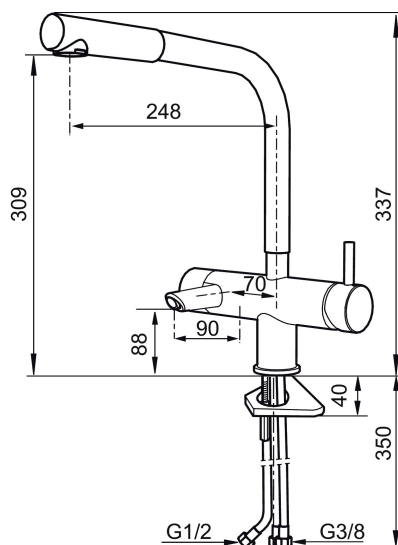

MORA IZZY F+ kjøkkenbatteri

Mora Izzy F+ er en spesiell kran hvor man har to kraner i en kropp. Som vanlig kjøkkenkran fungerer den normalt, på siden er det satt av en egen tappekran som kan benyttes for filtrert vann, filteranlegg følger ikke med. På kjøkkenkranens tut kan man stille strålen sideveis om det ønskes, gir større bevegelighet ved avskylling.

Art.no.: 703062 NRF-nummer: 4290183

Utførende: Krom

Unike funksjoner

- Kjøkkenbatteri med tappefunksjon for tilkobling til vannfilter
- Vannmengdebegrenser og temperatursperre
- Svingbar tut sperre for 60°, 85°, 110° eller 360°
- Strålen er vridbar sideveis
- Fleksible Soft PEX®-rør med 3/8" mutter
- For hull i benk Ø32-37 mm

Tilbakeslagssikring

PRODUKTBESKRIVNING

MORA IZZY F+ kjøkkenbatteri

Mora Izzy F+ er en spesiell kran hvor man har to kraner i en kropp. Som vanlig kjøkkenkran fungerer den normalt, på siden er det satt av en egen tappekran som kan benyttes for filtrert vann, filteranlegg følger ikke med. På kjøkkenkranens tut kan man stille strålen sideveis om det ønskes, gir større bevegelighet ved avskylling.

Art.no.: 703062

NRF-nummer: 4290183

Reservedelsliste

NR.	ART. NO.	NRF-NUMMER	BESKRIVELSE
1	708995.AE		Spak, komplett, krom
2	708498.AE	4296454	Innsats
3	409324.AE		Kranoverdel
4	209525.AE		Mengderatt
5	209523.AE		Pakningssett for tut
6	209524.AE	4294111	Pakningssett med sperreringer
7	209543.AE		Sperrering 40°
8	209522.AE		Utløpstut
9	131395.AE		Strålesamler M22 innv., 9–11 l/min ved 3 bar
10	409397.AE	4294127	Utløpstut, K6-modell, krom
11	131415.AE		Hylse for strålesamler, M24 utv. 15 mm, krom
12	209521.AE		Fest detaljer
13	409340.AE		Stabiliseringssats