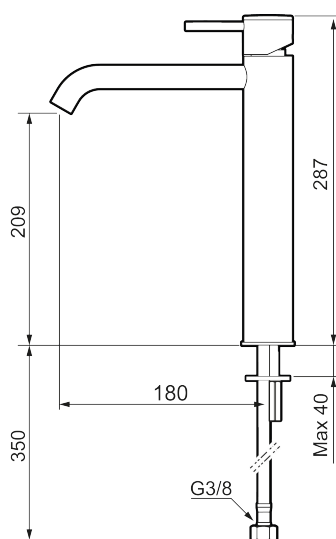

Unika egenskaper

Skyddsmodul 

INXX II soft, high tvättställsblandare

INXX II tvättställsblandare finns i tre olika höjder där high är en hög blandare anpassad för en skålformad bänkmonterad ho. Med den moderna hållbara nyansen polerad mässing och tvättställsblandarens stilrena form, höjer INXX II soft badrummets komfort och ger en känsla av kvalitet och elegans. Blandaren är testad och godkänd utifrån de byggregler som finns och är energieffektiv, vilket innebär att den ger en lägre vatten- och energiförbrukning utan att ge avkall på komforten. Bottenventil finns som tillbehör i samma nyans.

Utförande: Polerad mässing PVD

- Keramisk tätning
- Omställbar flödesbegränsning och temperaturspär
- Flexibla anslutningsrör i metallomspunnen Soft PEX[®], lekande G3/8
- Hålmått Ø34-37 mm

PRODUKTBESKRIVNING