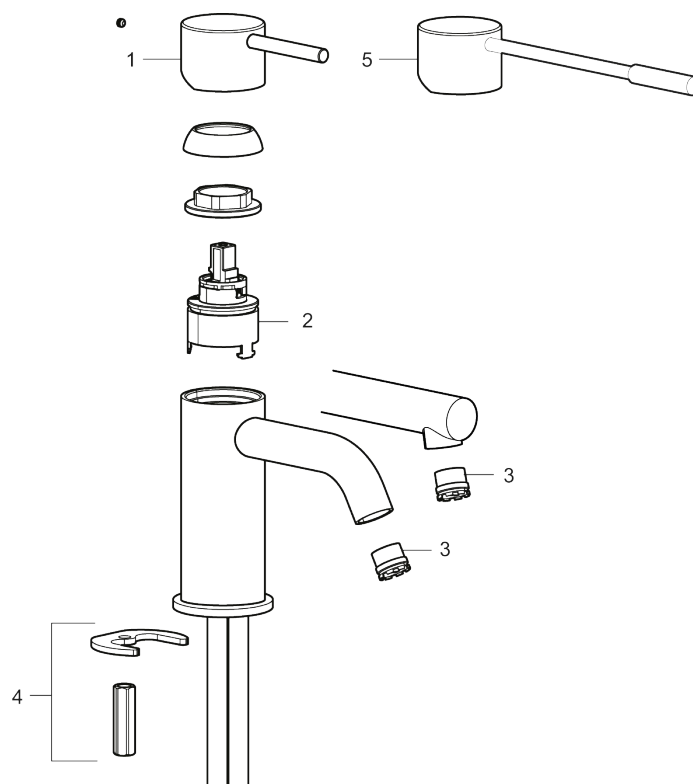

PRODUKTBESKRIVNING

INXX II soft, high
tvättställsblandare

INXX II tvättställsblandare finns i tre olika höjder där high är en hög blandare anpassad för en skålformad bänkmonterad ho. Med den moderna hållbara nyansen polerad mässing och tvättställsblandarens stilrena form, höjer INXX II soft badrummets komfort och ger en känsla av kvalitet och elegans. Blandaren är testad och godkänd utifrån de byggregler som finns och är energieffektiv, vilket innebär att den ger en lägre vatten- och energiförbrukning utan att ge avkall på komforten. Bottenventil finns som tillbehör i samma nyans.

Om serien

INXX II är en elegant och tidlös serie i en palett av noga utvalda nyanser. Kombinationen av hög kvalitet, sober design och skön komfort gör den till den ultimata serien.

Art.nr: 273021.60CA

RSK: 8278281

Reservdelslista

NR.	ART.NR	RSK	BESKRIVNING
1	409701.AE	8394076	Spak, komplett, krom
1	409701.12AE	8394077	Spak, komplett, mattsvart
1	409701.22AE	8394078	Spak, komplett, mattvit
1	409701.44AE	8394079	Spak, komplett, mattgrå