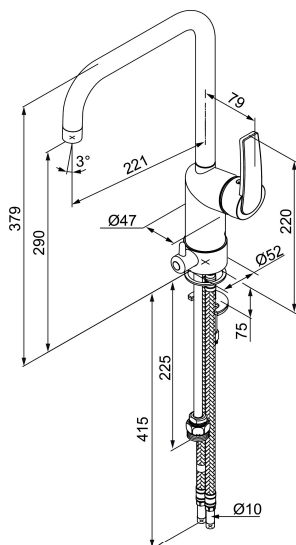

MORA NYXX K7 köksblandare

Mora NYXX, en ny serie blandare som fokuserar på design tillsammans med högt ställda krav på funktion och kvalitet. Med en kombination av runda och raka linjer passar Mora NYXX in i de moderna hemmen. Mora NYXX särdrag är möjligheten att välja det svarta handtaget av pulverlackerad metall som bryter mot den skinande blanka ytan på blandaren i övrigt, eller en traditionell modell helt i stilren krom. I sortimentet ingår flera modeller för kök och badrum.

Art.nr: 762070 RSK: 8318272

Utförande: Krom

Unika egenskaper

Skyddsmodul 

- Omställbar flödesbegränsning och temperaturspär
- Eco (energi- och vattenbesparande strålsamlare)
- Flexibla anslutningsrör i metallomspunnen Soft PEX®
- Svängbar pip 120°
- Med diskmaskinsavstängning, KV ej omställbar till VV
- Hålmått Ø34-37 mm