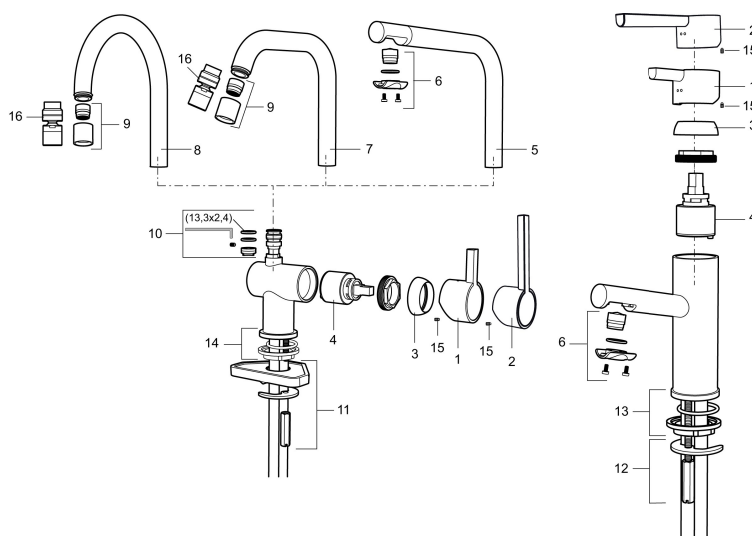

Art.nr: 707110 RSK: 8318181 Flöde 3 bar: 8,1 l/min

Utförande: Krom

Unika egenskaper

Skyddsmodul AA

- ESS (energisparsystem)
- Keramisk tätning
- Omställbar flödesbegränsning och temperaturspär
- Eco (energi- och vattenbesparande konstantflödesstrålsamlare, 7,6 l/min vid 2–6 bar)
- Flexibla anslutningsrör i metallomspunnen Soft PEX[®], lekande G3/8
- Svängbar pip 60°, 120° eller 360°
- Hålmått Ø32-35 mm

PRODUKTBESKRIVNING

MORA REXX K6 köksblandare

Mora REXX är essensen av skandinavisk design och funktionalitet. Serien är minimalistisk och med enkelheten i fokus. Dess precision är dess innovation. När tradition och hantverk samsas med moderna tillverkningsmetoder och inspirerande formgivning, blir resultatet Mora REXX. Här i form av en vacker köksblandare med inbyggd smart funktionalitet.

Art.nr: 707110

RSK: 8318181

Reservdelslista

NR.	ART.NR	RSK	BESKRIVNING
1	209500.AE	8346901	Spak, krom
1	209500.0011AE	8346917	Spak, krom/svart
2	409337	8346503	Care-spak, komplett, krom
3	209501.AE	8346902	Täckhuv, krom
4	209493.AE	8345204	Keramikinsats ESS
4	708301.AE	8345093	Keramikinsats
5	209506.AE	8346907	Utloppspip K6, komplett, krom
5	209506.0011AE	8326728	Utloppspip K6, komplett, krom/svart
6	209502.AE	8346903	Strålsamlarkit, L-pip, 7,6 l/min vid 2–6 bar, krom
6	209502.0011AE	8346921	Strålsamlarkit, L-pip, 7,6 l/min vid 2–6 bar, krom/svart
7	209508.AE	8346909	Utloppspip K7, komplett, krom
8	209507.AE	8346908	Utloppspip K5, komplett, krom
9	209503.AE	8346904	Strålsamlare M18 Inv., 7,6 l/min vid 2–6 bar, krom
10	209520.AE	8346910	Packningssats (blått spärsegment)
11	708779.AE		Fästdetaljer, kök

NR.	ART.NR	RSK	BESKRIVNING
12	209518.AE	8346911	Fästdetaljer
13	209562.AE		Fot fkr med centrerpackning, tvätt
14	209563.AE	8295335	Fot fkr med centrerpackning, kök
15	459013		Låsskruv M4x5
16	409480.AE	8393983	Ledbar strålsamlare M18 inv., 7–9 l/min vid 3 bar