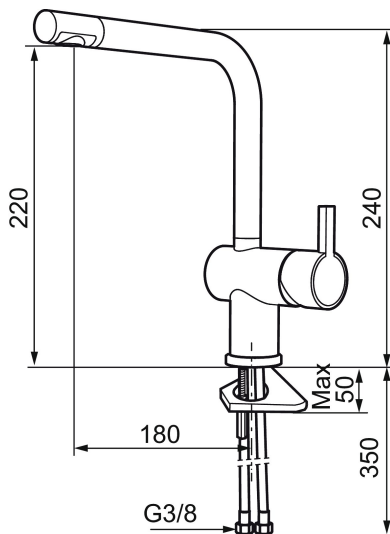

Art.nr: 707110 RSK: 8318181 Flöde 3 bar: 8,1 l/min

Utförande: Krom

Unika egenskaper

Skyddsmodul AA

- ESS (energisparsystem)
- Keramisk tätning
- Omställbar flödesbegränsning och temperaturspär
- Eco (energi- och vattenbesparande konstantflödesstrålsamlare, 7,6 l/min vid 2–6 bar)
- Flexibla anslutningsrör i metallomspunnen Soft PEX[®], lekande G3/8
- Svängbar pip 60°, 120° eller 360°
- Hålmått Ø32-35 mm