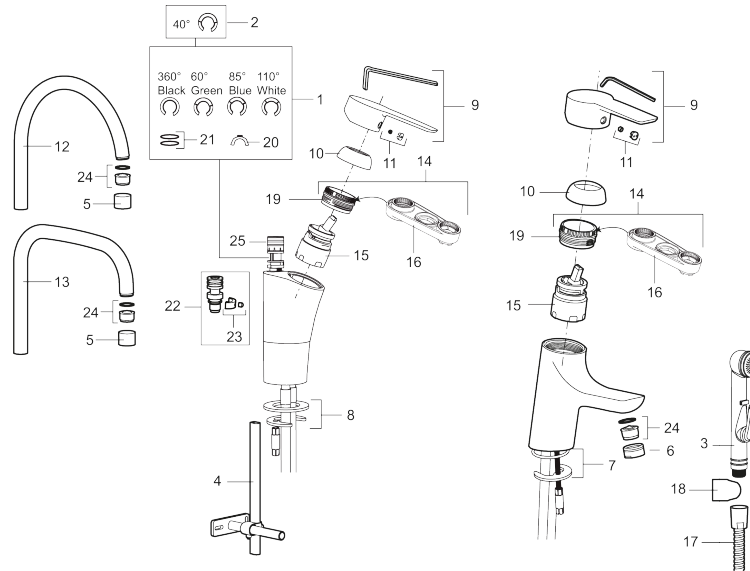

## MORA CERA K5 keukenmengkraan

Artikelnummer: 242101 Flow 3 bar: 7,7 l/m

Omschrijving: Chroom

- ESS (Energie Spaar Systeem)
- Soft closing principe met keramische afdichtingen
- Instelbare volumestroom- en temperatuurbegrenzing
- Eco (Energie- en waterbesparende volumestroombegrenzer)
- Draaibare uitloop 60°, 85°, 110° of 360°
- Flexibele aansluitslangen 3/8" wartel
- Goedgekeurd door de Zweedse Reuma Vereniging
- Kraangat Ø32-37 mm

# MORA CERA K5 keukenmengkraan

Artikelnummer: 242101

## Onderdelen lijst

NR.	ARTIKELNR.	OMSCHRIJVING
1	209524.AE	Begrenzer draaihoek uitloop
2	209543.AE	Begrenzer draaihoek uitloop 40°
3	S600206	Zelfsluitende handdouche, chroom
4	409340.AE	Stabilisatieset
5	131410.AE	Behuizing M22 bidr.
6	131413.AE	Behuizing M24 budr., 13 mm
7	409387.AE	Bevestigingsset, wastafel
8	409388.AE	Bevestigingsset, keuken
9	409600.AE	Hendel, compleet
10	409391.AE	Afdekdop
11	409392.AE	Kleurmarkering en schroef voor hendel
12	409395.AE	Uitloop K5, compleet
13	409396.AE	Uitloop K7, compleet
14	409393.AE	Vergrendelingsmoer, met servicegereedschap
15	409403.AE	Keramisch patroon, met servicegereedschap
16	891096.AE	Servicegereedschap
17	S600207	Doucheslang, 1500 mm

NR.	ARTIKELNR.	OMSCHRIJVING
18	130732.AE	Wandsteun
19	439060.AE	Moer
20	309519.AE	Stop-plug, 2 st. (Zwart/grijs)
21	708843.AE	O-ring (15,54 x 2,62), 2 St.
22	109016.AE	Nippel voor uitloop, compleet voor vaste uitloop
23	139595.AE	Bev. schroef met begrenzer-clip
24	132205.AE	Inzet voor straalregelaar, 5 l/min at 200–600 kPa
24	131394.AE	Inzet voor straalregelaar, 7–9 l/min van 300 kPa
24	132408.AE	Inzet voor straalregelaar, 8 l/min at 200–600 kPa
25	S600018	Bevestigingsset, compleet