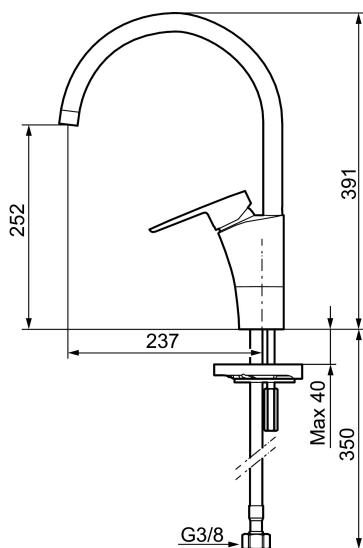

## MORA CERA K5 keukenmengkraan

Artikelnummer: 242101 Flow 3 bar: 7,7 l/m

Omschrijving: Chroom

- ESS (Energie Spaar Systeem)
- Soft closing principe met keramische afdichtingen
- Instelbare volumestroom- en temperatuurbegrenzing
- Eco (Energie- en waterbesparende volumestroombegrenzer)
- Draaibare uitloop 60°, 85°, 110° of 360°
- Flexibele aansluitslangen 3/8" wartel
- Goedgekeurd door de Zweedse Reuma Vereniging
- Kraangat Ø32-37 mm

# MORA CERA K5 keukenmengkraan

Artikelnummer: 242101

## Onderdelen lijst

NR.	ARTIKELNR.	OMSCHRIJVING
1	209524.AE	Begrenzer draaihoek uitloop
2	209543.AE	Begrenzer draaihoek uitloop 40°
3	S600206	Zelfsluitende handdouche, chroom
4	409340.AE	Stabilisatieset
5	131410.AE	Behuizing M22 bidr.
6	131413.AE	Behuizing M24 budr., 13 mm
7	409387.AE	Bevestigingsset, wastafel
8	409388.AE	Bevestigingsset, keuken
9	409600.AE	Hendel, compleet
10	409391.AE	Afdekdop
11	409392.AE	Kleurmarkering en schroef voor hendel
12	409395.AE	Uitloop K5, compleet
13	409396.AE	Uitloop K7, compleet
14	409393.AE	Vergrendelingsmoer, met servicegereedschap
15	409403.AE	Keramisch patroon, met servicegereedschap
16	891096.AE	Servicegereedschap
17	S600207	Doucheslang, 1500 mm