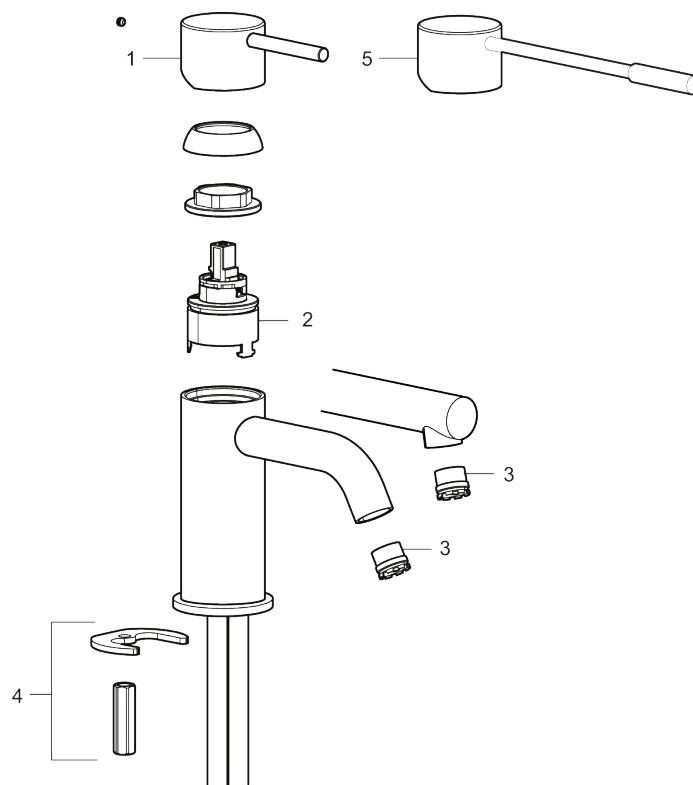

Beskrivelse: Poleret messing PVD

Unikke egenskaber

Tilbageløbssikring

- Til håndvask.
- 110 mm fremspring.
- Keramisk tætning.
- Indbygget temperatur- og flowbegrænser.
- Flexible tilslutningsslanger.
- Hulmål Ø34-37 mm.

PRODUKTBESKRIVELSE

MORA INXX II sharp, small

INXX II håndvaskarmatur findes i tre forskellige højder, hvor small er et lavt armatur, der er tilpasset mindre håndvaske. I den moderne, holdbare overflader poleret messing og håndvaskarmaturets lige profil med lang tud og skrå studs – er INXX II sharp både smukt og behageligt i brug. Armaturet er testet og godkendt ud fra det gældende bygningsreglement og er energieffektivt, hvilket indebærer, at det giver et lavere vand- og energiforbrug uden at gå på kompromis med komforten. Bundventilen fås som tilbehør i samme overflader.

VVS: 701495485

273003.60CA

Reservedelsliste

NR.	ART.NO	WS	BESKRIVELSE
1	409701.AE		Greb, komplet, krom
1	409701.12AE		Greb, komplet, matsort
1	409701.22AE		Greb, komplet, mathvid

NR.	ART.NO	WS	BESKRIVELSE
1	409701.44AE		Greb, komplet, matgrå
1	409701.60AE		Greb, komplet, poleret messing PVD
1	409701.62AE		Greb, komplet, børstet messing PVD
2	409703.AE		Keramisk indstats
3	409706.AE		Strålsamler M16,5 udv., 5 l/min ved 2–6 bar
4	209518.AE	745148620	Monteringssæt til håndvaskarmatur
5	409708.AE	745146404	Handicapvenligt greb, L=172, krom
5	409708.12AE	745146411	Handicapvenligt greb, L=172, matsort
5	409708.22AE	745146410	Handicapvenligt greb, L=172, mathvid
5	409708.44AE	745146412	Handicapvenligt greb, L=172, matgrå
5	409708.60AE	745146485	Handicapvenligt greb, L=172, poleret messing PVD
5	409708.62AE	745146487	Handicapvenligt greb, L=172, børstet messing PVD