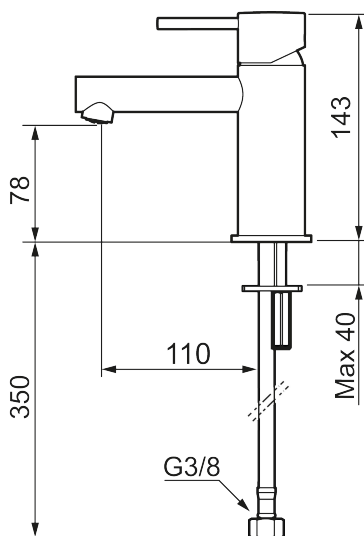

MORA INXX II sharp, small

INXX II håndvaskarmatur findes i tre forskellige højder, hvor small er et lavt armatur, der er tilpasset mindre håndvaske. I den moderne, holdbare overflader poleret messing og håndvaskarmaturets lige profil med lang tud og skrå studs – er INXX II sharp både smukt og behageligt i brug. Armaturet er testet og godkendt ud fra det gældende bygningsreglement og er energieffektivt, hvilket indebærer, at det giver et lavere vand- og energiforbrug uden at gå på kompromis med komforten. Bundventilen fås som tilbehør i samme overflader.

Beskrivelse: Poleret messing PVD

Unikke egenskaber

Tilbageløbssikring

- Til håndvask.
- 110 mm fremspring.
- Keramisk tætning.
- Indbygget temperatur- og flowbegrænser.
- Flexible tilslutningsslanger.
- Hulmål Ø34-37 mm.

PRODUKTBESKRIVELSE

MORA INXX II sharp, small

INXX II håndvaskarmatur findes i tre forskellige højder, hvor small er et lavt armatur, der er tilpasset mindre håndvaske. I den moderne, holdbare overflader poleret messing og håndvaskarmaturets lige profil med lang tud og skrå studs – er INXX II sharp både smukt og behageligt i brug. Armaturet er testet og godkendt ud fra det gældende bygningsreglement og er energieffektivt, hvilket indebærer, at det giver et lavere vand- og energiforbrug uden at gå på kompromis med komforten. Bundventilen fås som tilbehør i samme overflader.