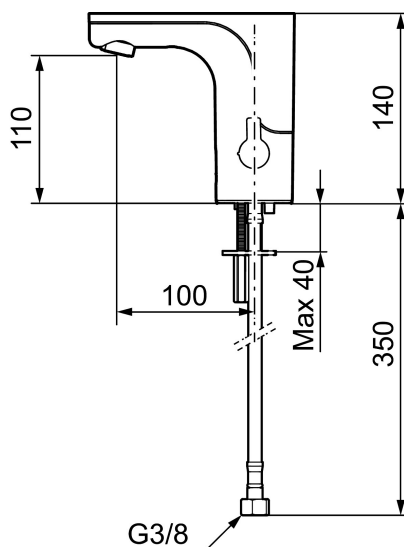

## MORA MMIX tronic Waschtischarmatur m. Hygienespülung, Batteriebetrieb

Artikel-Nr.: 720080 Flow 3 bar: 5,0 l/m

Ausführung: Chrom, Batteriebetrieb (einschl. Batterie)

- Mit Temperaturregler, nach dem Einstellen der gewünschten Temperatur kann der Regler durch eine Abdeckung ersetzt werden
- 6 unterschiedliche Programme, frei programmierbar (optional mit Fernbedienung 729480.AE)
- Vandalismusgeschützter Armaturenkörper
- Soft Closing Magnetventil, verhindert Druckstöße
- Einstellbare Heißwassersperre
- Fließzeitbegrenzung, verhindert Überschwemmungen
- Reinigungsmodus (Durchflussabschaltung für 1 Min.)
- Schutzart Sensor, IP67
- Eco (Energie- und Wassereinsparung konstanter Durchfluss-Strahlregler)
- Niedriger Stromverbrauch – lange Lebensdauer (Batterie hält im Schnitt 5 Jahre)
- Nachträglich umrüstbar von Batterie auf Netz oder von Netz auf Batterie
- Für Netzanschluss wird das Adapterkit S600147 benötigt
- Umweltfreundliche Materialien (bleifrei gem. Trinkwasserverordnung)
- Zertifiziert nach DIN EN 15091

NO.	ART.NR	AUSFÜHRUNG
6	729456.60AE	Regler, messing poliert PVD
7	729458.AE	Befestigung
8	131415.AE	Gehäuse M24 außen, 15 mm, Chrom
8	131415.11AE	Gehäuse M24 außen, 15 mm, Schwarz PVD
8	131415.14AE	Gehäuse M24 außen, 15 mm, kupfer poliert PVD
8	131415.16AE	Gehäuse M24 außen, 15 mm, champagner PVD
8	131415.60AE	Gehäuse M24 außen, 15 mm, messing poliert PVD
9	729485.AE	Handbrause (selbstschliessend)
10	S600207	Duschschlauch 1500mm, Hochdruck, Metall
11	129296.AE	Filterdichtung 3/8" (2 Stück)
12	132205.AE	Einsatz für Strahlregler, 5 l/min von 200–600 kPa
12	S600072	Einsatz für Strahlregler, 3 l/min von 200–600 kPa
12	S600226	Einsatz für Strahlregler, 1,7 l/min von 200–600 kPa