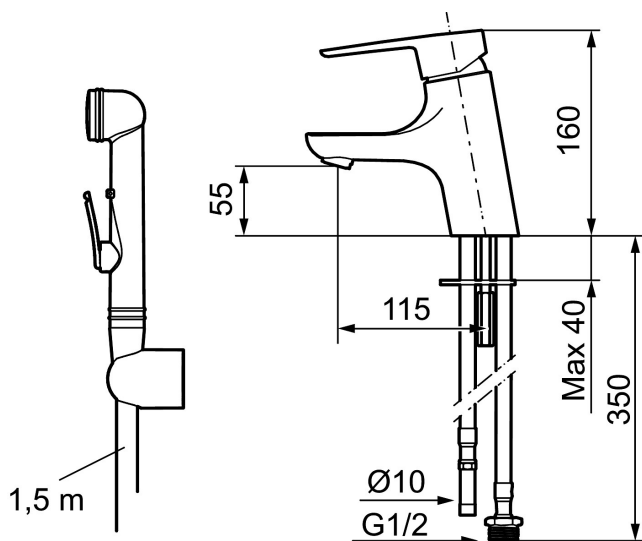

Unika egenskaper

Skyddsmodul 

MORA CERA B5 tvättställsblandare

Ett badrum är en plats för avkoppling, njutning och återhämtning. Så fyll det med rätt känsla. Spara energi utan att anstränga dig, skydda dig mot temperatursvängningar, unna dig en extra lång dusch utan att få dåligt samvete. Mora Cera fyller ditt badrum med kvalitetstid på många sätt.

Art.nr: 243005.CA RSK: 8344536 Flöde 3 bar: 4,5 l/min

Utförande: Krom, ansl. slät ände Ø10 mm

- Självstängande handdusch, slang 1500 mm och upphängare
- ESS (energisparsystem)
- Mjukstängning med keramisk tätning
- Omställbar flödesbegränsning och temperaturspär
- Eco (energi- och vattenbesparande konstantflödesstrålsamlare, 5 l/min vid 2–6 bar)
- Flexibla anslutningsrör i metallomspunnen Soft PEX®
- Återströmningsskydd enligt EU-standard SS-EN 1717
- Hålmått Ø33,5-37 mm

PRODUKTBESKRIVNING

MORA CERA B5 tvättställsblandare

Ett badrum är en plats för avkoppling, njutning och återhämtning. Så fyll det med rätt känsla. Spara energi utan att anstränga dig, skydda dig mot temperatursvängningar, unna dig en extra lång dusch utan att få dåligt samvete. Mora Cera fyller ditt badrum med kvalitetstid på många sätt.

Art.nr: 243005.CA

RSK: 8344536

Reservdelslista

NR.	ART.NR	RSK	BESKRIVNING
1	209524.AE	8346915	Spärrsegment
2	209543.AE	8346916	Spärrsegment 40°
3	S600206	8233049	Självstängande handdusch, krom
4	409340.AE	8531598	Stabiliseringsatts
5	131410.AE	8281509	Hylsa M22 inv.
6	131413.AE	8281511	Hylsa M24 utv., 13 mm
7	409387.AE	8346912	Fästdetaljer, tvätt
8	409388.AE	8346914	Fästdetaljer
9	409600.AE	8345186	Spak, komplett
10	409391.AE	8344865	Täckhylsa
11	409392.AE	8344866	Färgmarkering och fästskruv
12	409395.AE	8326732	Utloppspip K5, komplett
13	409396.AE	8326733	Utloppspip K7, komplett
14	409393.AE	8345179	Fästnippel för insats, inkl serviceverktyg
15	409403.AE	8345132	Keramikinnsats, inkl serviceverktyg