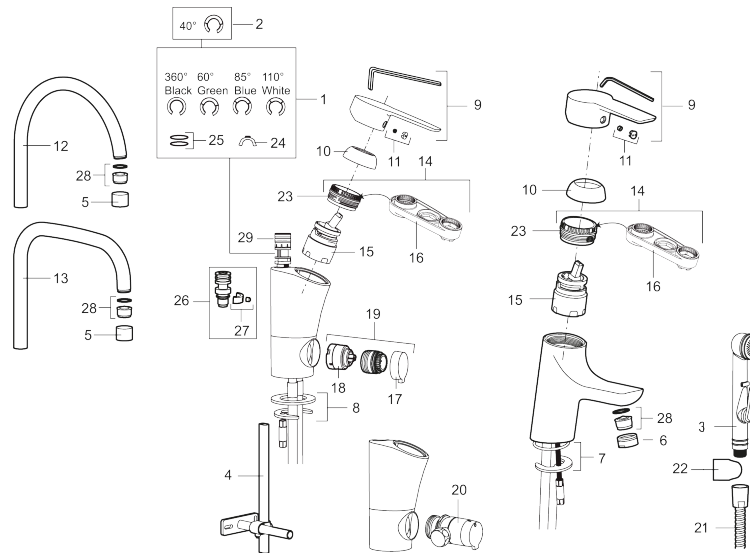

Art.nr: 243005.CA RSK: 8344536 Flöde 3 bar: 4,5 l/min

Utförande: Krom, ansl. slät ände Ø10 mm

- Självstängande handdusch, slang 1500 mm och upphängare
- ESS (energisparsystem)
- Mjukstängning med keramisk tätning
- Omställbar flödesbegränsning och temperaturspär
- Eco (energi- och vattenbesparande konstantflödesstrålsamlare, 5 l/min vid 2–6 bar)
- Flexibla anslutningsrör i metallomspunnen Soft PEX®
- Återströmningsskydd enligt EU-standard SS-EN 1717
- Hålmått Ø33,5-37 mm

PRODUKTBESKRIVNING

MORA CERA B5 tvättställsblandare

Ett badrum är en plats för avkoppling, njutning och återhämtning. Så fyll det med rätt känsla. Spara energi utan att anstränga dig, skydda dig mot temperatursvängningar, unna dig en extra lång dusch utan att få dåligt samvete. Mora Cera fyller ditt badrum med kvalitetstid på många sätt.

Art.nr: 243005.CA

RSK: 8344536

Reservdelslista

NR.	ART.NR	RSK	BESKRIVNING
1	209524.AE	8346915	Spärrsegment
2	209543.AE	8346916	Spärrsegment 40°
3	S600206	8233049	Självstängande handdusch, krom
4	409340.AE	8531598	Stabiliseringsatts
5	131410.AE	8281509	Hylsa M22 inv.
6	131413.AE	8281511	Hylsa M24 utv., 13 mm
7	409387.AE	8346912	Fästdetaljer, tvätt
8	409388.AE	8346914	Fästdetaljer
9	409600.AE	8345186	Spak, komplett
10	409391.AE	8344865	Täckhylsa
11	409392.AE	8344866	Färgmarkering och fästskruv
12	409395.AE	8326732	Utloppspip K5, komplett
13	409396.AE	8326733	Utloppspip K7, komplett
14	409393.AE	8345179	Fästnippel för insats, inkl serviceverktyg
15	409403.AE	8345132	Keramikinnsats, inkl serviceverktyg