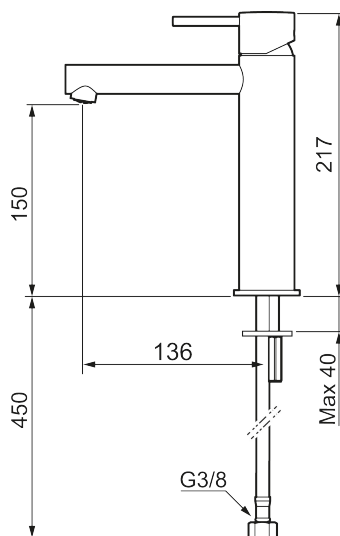

Unike funksjoner

Tilbakeslagssikring

MORA INXX II sharp, medium servantbatteri

INXX II servantkran finnes i tre ulike høyder der medium er en mellomhøy kran som passer til større håndfat. Med en krommet holdbar nyanse og servantkranens rette karakter med lang tut og lutende munnstykke – gjør INXX II sharp både pen og bekvem å bruke. Blandebatteriet er testet og godkjent ut fra gjeldende byggeregler og det er energieffektivt, noe som innebærer at man får et lavere vann- og energiforbruk uten å gi avkall på komforten. Bunnventil finnes som tilbehør i samme nyanse.

Om serien

INXX II er en elegant og tidløs serie i en palett av nøyte utvalgte nyanser. Kombinasjonen av høy kvalitet, stilren design og herlig komfort gjør den til den ultimate serien.

Art.no.: 273013.CA NRF-nummer: 4290462 Flow 3 bar: 4,5 l/m

Utførende: Krom

- Vannmengdebegrenser og temperatursperre
- Fleksible Soft PEX[®]-rør med 3/8" mutter