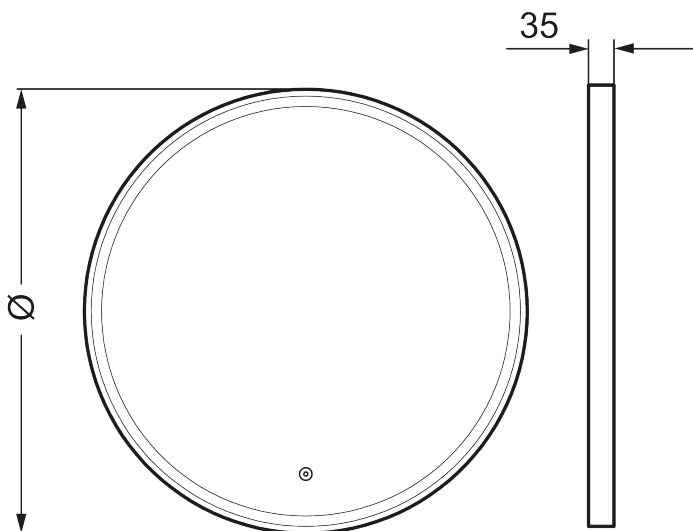

Unike funksjoner

MORA SOLO I, speil

Solo I er omgitt av en fin ramme i mattsvart aluminium, med en innvendig LED-stripe. Antidugg-funksjonen gjør speilet brukervennlig, samtidig som det har et stilrent og elegant design.

Om serien

Et attraktivt rammedesign med touchstyrt bakkelysning i en allsidig speilpakke som enkelt kan tilpasses til ethvert badrom.

Art.no.: 953101.12

Utførende: Ø700 mm

- Sort aluminiumsramme
- Energibesparende LED-belysning
- Smuss og ripebeskyttende glass med sikkerhetsfilm
- Anti-dugg
- Touch av/på
- 6400 K
- IP44-sertifisert, CE-merket
- Dybde: 35 mm