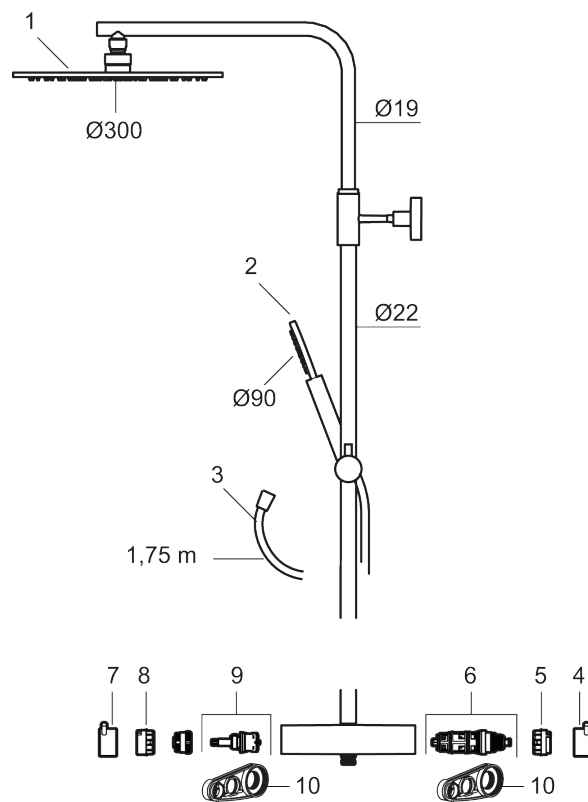

PRODUKTBESKRIVELSE

MORA INXX II Shower System kit

I den moderne, holdbare overflader børstet messing forener INXX II klassisk design med høj ydeevne og tilbyder en ensartet temperatur, høj komfort og fremragende beskyttelse mod skoldning. Loftbrusersættets tynde brusehoved betyder, at bruseren passer lige godt ind i et badeværelse med stærk karakter og effektfulde former som i et afdæmpet badeværelse, der er skabt til afkobling. Armaturet er testet og godkendt ud fra det gældende bygningsreglement og er energieffektivt, hvilket indebærer, at det giver et lavere vand- og energiforbrug uden at gå på kompromis med komforten. INXX II er serien, som giver mulighed for en vandoplevelse i verdensklasse.

Om serien

INXX II er en elegant og tidløs serie i en palet af nøje udvalgte overflader. Kombinationen af høj kvalitet, stilfuldt design og vidunderlig komfort gør den til den ypperligste serie.

Artikel-nummer: 271900.62   VVS: 722752187

Reservedelsliste

NR.	ART.NO	VVS	BESKRIVELSE

1	130348