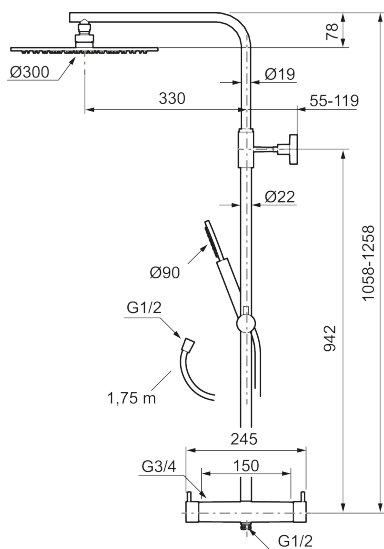

#### MORA INXX II Shower System

- Bruserhoved Ø400 mm med antikalsystem "Easy Clean".
- 1750 mm slange i metal med PVC og BPA fri slange indvendig.
- Slangen opfylder EN 1113.
- Integreret omskifter.
- Håndbruser 7,5 l/min. tagbruser 11 l/min.
- 330 mm fremspring.