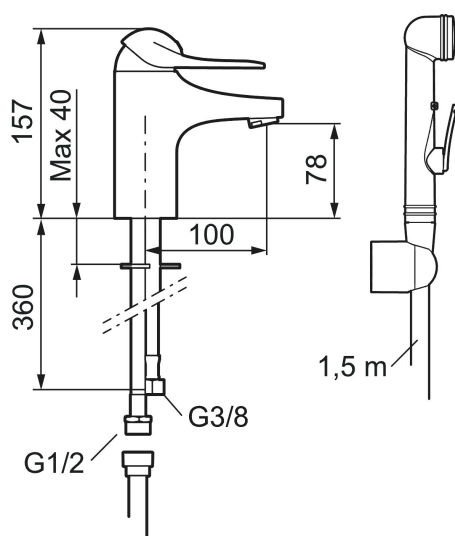

9000E Wastafelmengkraan

Artikelnummer: 80670010

Omschrijving: Chroom

- Zelfsluitende handdouche, doucheslang 1500 mm en handdouchehouder
- ESS (Energie Spaar Systeem)
- Soft closing principe met keramische afdichtingen
- Instelbare volumestroom- en temperatuurbegrenzing
- Eco (Energie- en waterbesparende volumestroombegrenzer)
- Flexibele aansluitlangen 3/8" wartel
- Met keerkleppen vlg EN1717

Unieke karaktereigenschappen

Type terugstroombeveiliging 

9000E Wastafelmengkraan

Artikelnummer: 80670010

Onderdelen lijst

NR.	ARTIKELNR.	OMSCHRIJVING
1	58500000	Lever, L=90 mm
1	58501750	Lever, L=150 mm
1	58501800	Lever, L=180 mm
2	58510000	Kleurmarkering en bevestigingsschroef voor hendel
3	58520000	Afdekkap, chroom
4	58530140	Moer met service tool
5	S600273	Keramisch patroon, met servicegereedschap
5	59120000	
5	59126000	Keramisch binnenwerk met service tool, Eco Plus (groene ring)
5	S600232	
6	29142400	Behuizing M24 ext., 13 mm, chroom
7	S600160	Bevestigingsset voor wastafel kraan
8	S600206	Zelfsluitende handdouche, chroom
9	34093000	Wandsteun
10	S600207	Doucheslang, 1500 mm

NR.	ARTIKELNR.	OMSCHRIJVING
11	29390000	Moer
12	29102910	Perlatorn inzet, 5,5–6,5 l/min at 300 kPa, wastafelkraan
12	29102710	Perlator inzet, 9–11 l/min at 300 kPa, Eco Plus, wastafelkraan
12	29100500	Perlator inzet, 5 l/min at 200–600 kPa, Eco, wastafelkraan
12	S600072	Inzet voor straalregelaar, 3 l/mn at 200–600 kPa