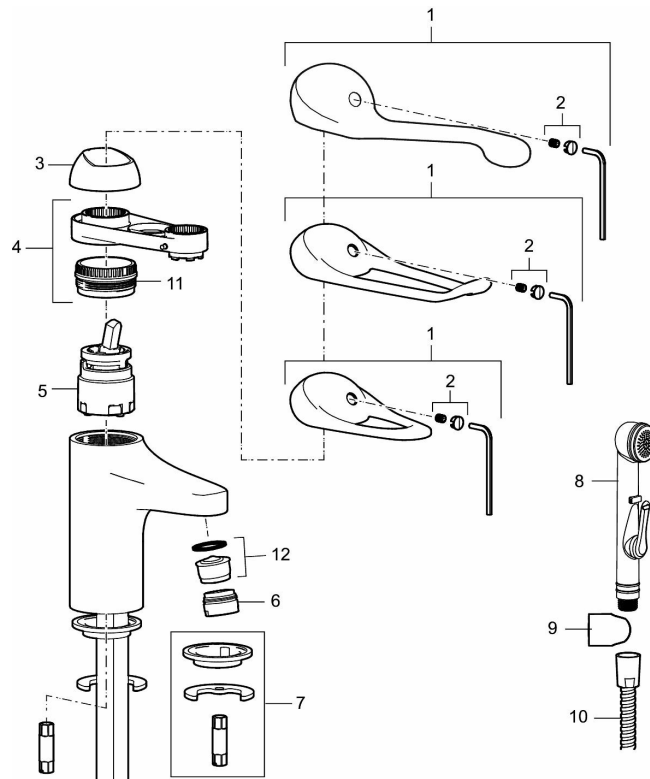

9000E Wastafelmengkraan

Artikelnummer: 80670010

Omschrijving: Chroom

- Zelfsluitende handdouche, doucheslang 1500 mm en handdouchehouder
- ESS (Energie Spaar Systeem)
- Soft closing principe met keramische afdichtingen
- Instelbare volumestroom- en temperatuurbegrenzing
- Eco (Energie- en waterbesparende volumestroombegrenzer)
- Flexibele aansluitlangen 3/8" wartel
- Met keerkleppen vlg EN1717

Unieke karaktereigenschappen

Type terugstroombeveiliging 

9000E Wastafelmengkraan

Artikelnummer: 80670010

Onderdelen lijst

NR.	ARTIKELNR.	OMSCHRIJVING
1	58500000	Lever, L=90 mm
1	58501750	Lever, L=150 mm
1	58501800	Lever, L=180 mm
2	58510000	Kleurmarkering en bevestigingsschroef voor hendel
3	58520000	Afdekkap, chroom
4	58530140	Moer met service tool
5	S600273	Keramisch patroon, met servicegereedschap
5	59120000	
5	59126000	Keramisch binnenwerk met service tool, Eco Plus (groene ring)
5	S600232	
6	29142400	Behuizing M24 ext., 13 mm, chroom
7	S600160	Bevestigingsset voor wastafel kraan
8	S600206	Zelfsluitende handdouche, chroom
9	34093000	Wandsteun
10	S600207	Doucheslang, 1500 mm

NR.	ARTIKELNR.	OMSCHRIJVING
11	29390000	Moer
12	29102910	Perlatorn inzet, 5,5–6,5 l/min at 300 kPa, wastafelkraan
12	29102710	Perlator inzet, 9–11 l/min at 300 kPa, Eco Plus, wastafelkraan
12	29100500	Perlator inzet, 5 l/min at 200–600 kPa, Eco, wastafelkraan
12	S600072	Inzet voor straalregelaar, 3 l/mn at 200–600 kPa