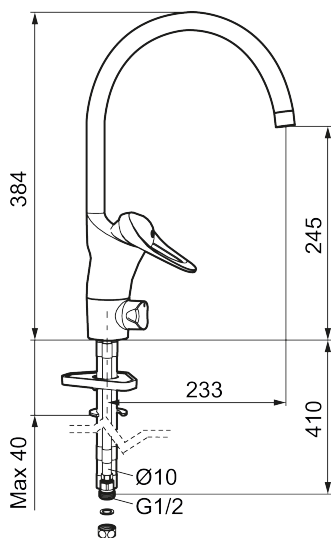

Ainutlaatuiset ominaisuudet

9000E II keittiöhana pk-venttiilein

Tässä hanassa muoto ja funktio muodostavat optimaalisen kokonaisuuden. FM Mattsson 9000E näyttää tietä uudelle hanasukupolvelle, jossa ympäristövaatimukset on huomioitu pienintä yksityiskohtaa myöten. Hana kaunistaa keittiötäsi ja tuo sinne uutta täydellistä tekniikkaa. Hanassa on jo perusrakenteisena ainutlaatuisia toimintoja, jotka säästävät vettä ja energiaa tinkimättä käyttömukavuudesta.

Tuote-nro: 80016010 **LVI:** 6231315

Kuvaus: Kromattu, Soft PEX 3/8" liitäntä

- Keraaminen säätökasetti: pitkä käyttöikä ja pehmeä sulkeutuminen, joka estää paineiskut ja putkien paukkumiset.
- Cold start-energiansäästötoiminto
- Eco plus- vedensäästötoiminto
- 5 vuoden painetakuu
- Juoksuputken rajoitus valittavissa 60°, 85°, 110° tai 360° (rajoitinsarja 60° tai 110° mukaan)
- Joustavat Soft PEX® -liitosletkut
- Lämpötilan esisäätö
- Asennusreikä: Ø34-37 mm
- Ääniluokka 1