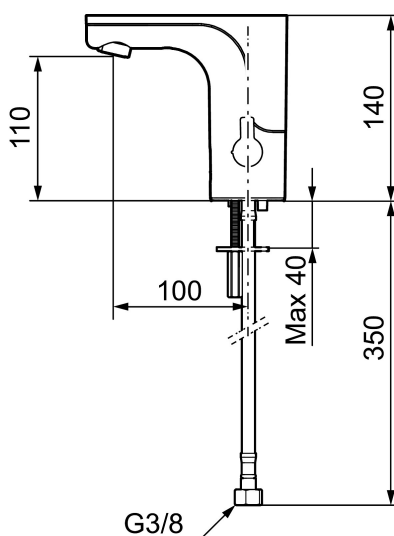

- Met temperatuurregelaar, na instellen van de gewenste temperatuur kan de regelaar vervangen worden door een afdekkap
- 6 verschillende programma's, 1 volledig programmeerbaar (optioneel met afstandsbediening 729480.AE)
- Vandalismebestendig kraanhuis
- Instelbare warmwaterstop
- Stroomtijdbegrenzer, voorkomt overstroming
- Schoonmaakmodus (stromingsstop gedurende 1 minuut)
- Veiligheidstype sensor, IP67
- Eco (energie- en waterbesparing constante volumestroomregelaar)
- Laag stroomverbruik – lange levensduur (batterij blijft gemiddeld 5 jaar goed)
- Kan later omgebouwd worden van batterij op netspanning of andersom
- Milieuvriendelijke materialen (loodvrij conform Drinkwaterbesluit)
- Gecertificeerd volgens DIN EN 15091