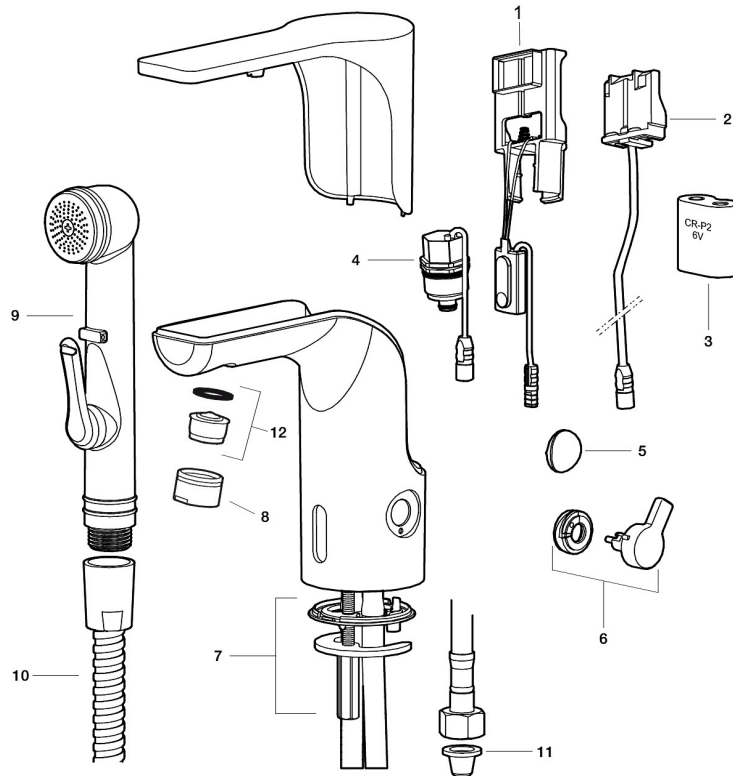

MORA MMIX tronic, wastafelkraan met hygiënische spoeling, batterij uitvoering

Artikelnummer: 720080 Flow 3 bar: 5,0 l/m

Omschrijving: Chroom, batterij uitvoering (incl. Batterij), 5 l/min bij 200–600 kPa

Unieke karaktereigenschappen

Type terugstroombeveiliging 

- Met temperatuurregelaar, na instellen van de gewenste temperatuur kan de regelaar vervangen worden door een afdekkap
- 6 verschillende programma's, 1 volledig programmeerbaar (optioneel met afstandsbediening 729480.AE)
- Vandalismebestendig kraanhuis
- Instelbare warmwaterstop
- Stroomtijdbegrenzer, voorkomt overstroming
- Schoonmaakmodus (stromingsstop gedurende 1 minuut)
- Veiligheidstype sensor, IP67
- Eco (energie- en waterbesparing constante volumestroomregelaar)
- Laag stroomverbruik – lange levensduur (batterij blijft gemiddeld 5 jaar goed)
- Kan later omgebouwd worden van batterij op netspanning of andersom
- Milieuvriendelijke materialen (loodvrij conform Drinkwaterbesluit)
- Gecertificeerd volgens DIN EN 15091

PRODUCTOMSCHRIJVING

MORA MMIX tronic,
wastafelkraan met hygiënische
spoeling, batterij uitvoering

Artikelnummer: 720080

Onderdelen lijst

NR.	ARTIKELNR.	OMSCHRIJVING
1	S600278	Electronische unit standaard
1	S600329	Electronische unit met aansluiting voor extern signaal voor cyclusspoeling
2	S600131	AC adapter
3	S600135	Batterij 6 V
4	S600277	Magneetventiel
5	729457.AE	Afdekdop
6	729456.AE	Temperatuurregelaar, chroom
6	729456.11AE	Temperatuurregelaar, zwartz PVD
6	729456.14AE	Temperatuurregelaar, koper poliert PVD
6	729456.16AE	Temperatuurregelaar, champagner PVD
6	729456.60AE	Temperatuurregelaar, messing poliert PVD
7	729458.AE	Bevestigingsset