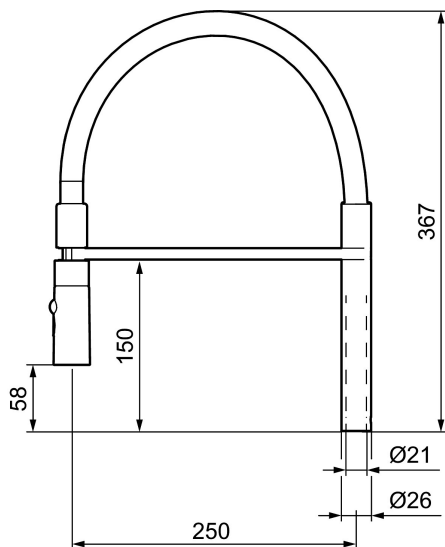

Unike funksjoner

Komplett overbygg med hånddusj

Art.no.: 409563.0011

Utførende: Krom, sort slange

- For MORA ONE miniprofi kjøkken