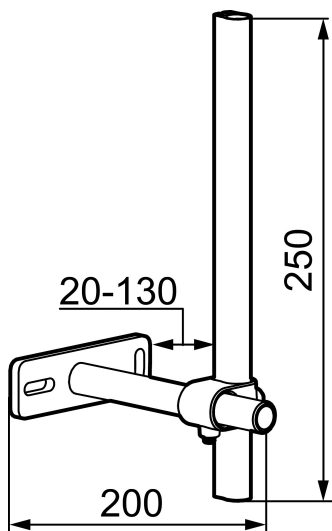

Unikke egenskaber

Stabiliseringsæt

Til stabilisering af køkkenarmaturer med Soft PEX®-rør ved installation i vask af stål.

Stabilisatorstangen er designet til at sikre en stabil og robust installation af dit køkkenarmatur, især ved brug med stålvaske. Ved at montere stabilisatorstangen eliminerer man problemer med vakkende armaturer og garanterer en holdbar og sikker installation. Den er desuden let at montere og leveres med klare instruktioner.

Artikel-nummer: 409340.AE

Beskrivelse: Metal

- Stabiliserer køkkenarmaturer med Soft PEX®-rør.