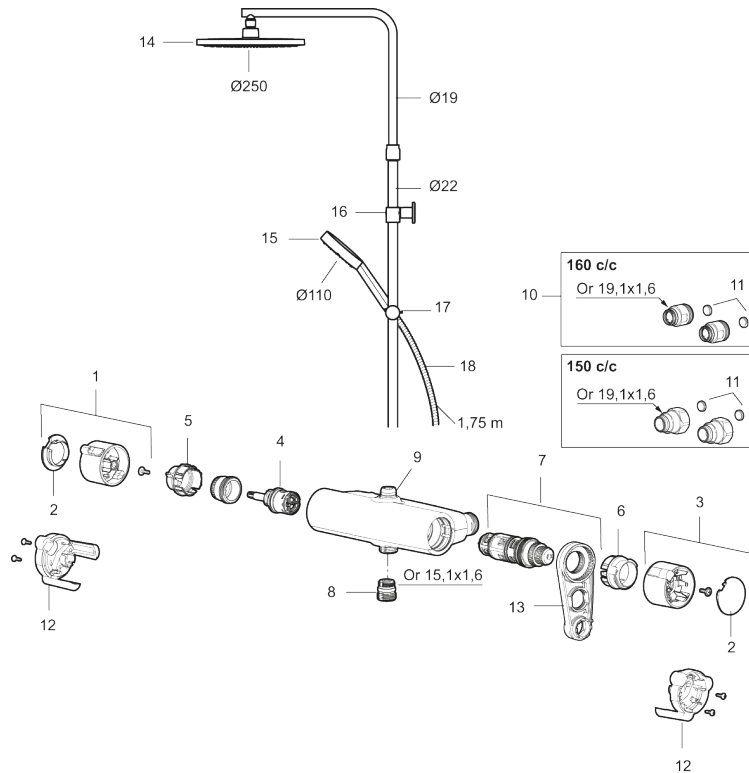

Art.no.: 331900.DB Flow 3 bar: 7,6 l/m

Utførende: Krom, inkl. 2 x eksenterkupling

### Tilbakeslagssikring

- Sikkerhetsbatteri med takdusj
- Trykk- og termostatstyrt
- Eco mengdeknapp
- Sperreknapp v/38°C
- Med keramisk reversibel overdel
- Lead Free (blyfri)
- Med tilbakeslagsventiler etter standard EN 1717
- Med antikalksystem "Easy Clean"
- Metallslange 1,75 m, PVC/BPA-fri innerslange
- Veggfeste fritt justerbart i høyderetning, 700–1000 fra tilkobling og 50-100 mm fra vegg, 2x20 mm distanser medfølger, med veggfetting, skult rørskjøt

## Reservedelsliste

NR.	ART. NO.	NRF-NUMMER	BESKRIVELSE
1	S600191		Avstengningsratt, krom
2	S600192		Dekkløkk, krom (2 stk)
3	S600190		Temperaturratt, komplett, krom
4	S600020	4294993	Keramisk kranoverdel, inkl. verktøy (dusjbatteri)
4	S600269		Keramisk kranoverdel, uten serviceverktøy (dusjbatteri)
5	S600117	4305287	Sperrering for mengderatt reversibelt
6	S600087	4305271	Sperrering for temperaturratt
7	S600084	4305268	Termostatinnsett, komplett inkl. verktøy
7	S600271		Termostatinnsett, uten serviceverktøy
8	S600088	4305272	Overgangsnippel M18x1-G1/2 (dusjbatteri)
9	S600112	4305284	Utløpsnippel for takdusjrør M18x1

NR.	ART. NO.	NRF-NUMMER	BESKRIVELSE
9	S600265		Utløpsnippel for takdusjrør M18x1, med mengderegulerer 9 l/min
10	409361.AE		Tilslutningsmutter komplett (160 c/c)
11	409359.AA	4294139	Filtersats f/anslutning
12	S600193		Vinge sort (2 stk)
13	S600298		Serviceverktøy
14	S600196		Dusjkopp Ø250 mm, krom
15	S600195		Hånddusj
16	S600094	4304985	Dusjrørklammer, krom
17	S600246		Hånddusjholder/glider Ø22, krom
18	S600109	4304992	Dusjslange, 1,75 m, krom