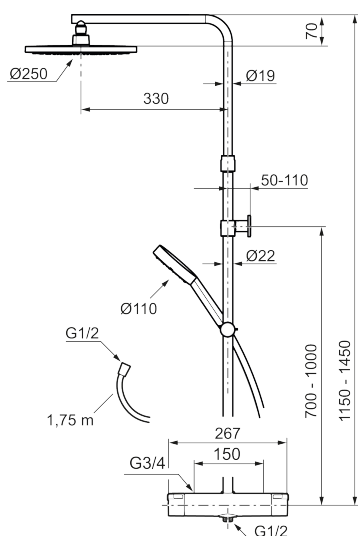

Unike funksjoner

Tilbakeslagssikring

- Sikkerhetsbatteri med takdusj
- Trykk- og termostatstyrt
- Eco mengdeknapp
- Sperreknapp v/38°C
- Med keramisk reversibel overdel
- Lead Free (blyfri)
- Med tilbakeslagsventiler etter standard EN 1717
- Med antikalksystem "Easy Clean"
- Metallslange 1,75 m, PVC/BPA-fri innerslange
- Veggfeste fritt justerbart i høyderetning, 700–1000 fra tilkobling og 50-100 mm fra vegg, 2x20 mm distanser medfølger, med veggfetting, skult rørskjøt