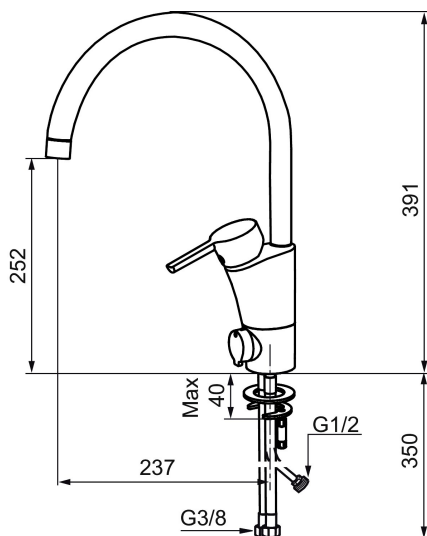

Unieke karaktereigenschappen

Type terugstroombeveiliging **AA**

MORA MMIX K5 keukenmengkraan

Artikelnummer: 732151 Flow 3 bar: 7,3 l/m

Omschrijving: Chroom

- Met afsluiter voor vaatwasser, mengkraan, koudstart
- ESS (Energie Spaar Systeem)
- Soft closing principe met keramische afdichtingen
- Instelbare volumestroom en temperatuurbegrenzing
- Eco (Energie- en waterbesparende volumestroombegrenzer)
- Draaibare uitloop 60°, 85°, 110° of 360°
- Flexible aansluitslangen 3/8"
- Lead Free (loodvrije messing)
- Kraangat Ø32-37 mm