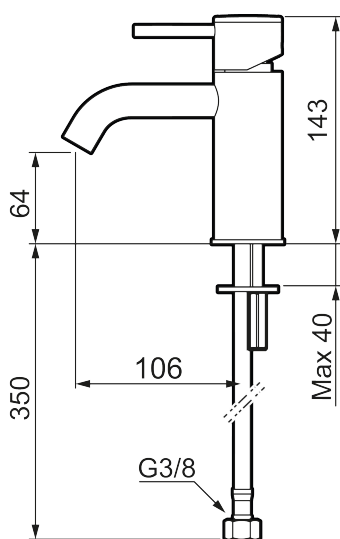

## MORA INXX II soft, small

INXX II håndvaskarmatur findes i tre forskellige højder, hvor small er et lavt armatur, der er tilpasset mindre håndvaske. I den moderne, holdbare overflader børstet messing og håndvaskarmaturets stilrene form højner INXX II soft badeværelsets standard og giver en følelse af kvalitet og elegance. Armaturet er testet og godkendt ud fra det gældende bygningsreglement og er energieffektivt, hvilket indebærer, at det giver et lavere vand- og energiforbrug uden at gå på kompromis med komforten. Bundventilen fås som tilbehør i samme overflader.

### Om serien

INXX II er en elegant og tidløs serie i en palet af nøje udvalgte overflader. Kombinationen af høj kvalitet, stilfuldt design og vidunderlig komfort gør den til den ypperligste serie.

Artikel-nummer: 273001.62CA      VVS: 701495287      Flow 3 bar: 4,5 l/m  
 Beskrivelse: Børstet messing PVD

- Til håndvask.
- 106 mm fremspring.
- Keramisk tætning.
- Indbygget temperatur- og flowbegrænser.
- Flexible tilslutningsslanger.
- Hulmål Ø34-37 mm.

PRODUKTBESKRIVELSE

# MORA INXX II soft, small

INXX II håndvaskarmatur findes i tre forskellige højder, hvor small er et lavt armatur, der er tilpasset mindre håndvaske. I den moderne, holdbare overflader børstet messing og håndvaskarmaturets stilrene form højner INXX II soft badeværelsets standard og giver en følelse af kvalitet og elegance. Armaturet er testet og godkendt ud fra det gældende bygningsreglement og er energieffektivt, hvilket indebærer, at det giver et lavere vand- og energiforbrug uden at gå på kompromis med komforten. Bundventilen fås som tilbehør i samme overflader.