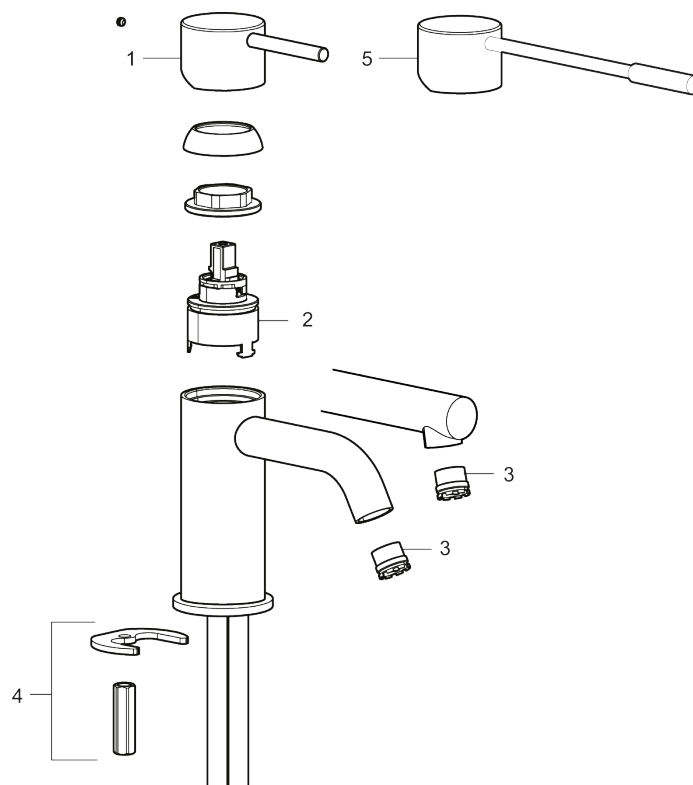

PRODUKTBESKRIVELSE

MORA INXX II soft, small

INXX II håndvaskarmatur findes i tre forskellige højder, hvor small er et lavt armatur, der er tilpasset mindre håndvaske. I den moderne, holdbare overflader børstet messing og håndvaskarmaturets stilrene form højner INXX II soft badeværelsets standard og giver en følelse af kvalitet og elegance. Armaturet er testet og godkendt ud fra det gældende bygningsreglement og er energieffektivt, hvilket indebærer, at det giver et lavere vand- og energiforbrug uden at gå på kompromis med komforten. Bundventilen fås som tilbehør i samme overflader.

Om serien

INXX II er en elegant og tidløs serie i en palet af nøje udvalgte overflader. Kombinationen af høj kvalitet, stilfuldt design og vidunderlig komfort gør den til den ypperligste serie.

Artikel-nummer:
273001.62CA

VVS: 701495287

Reservedelsliste

NR.	ART.NO	WS	BESKRIVELSE
1	409701.AE		Greb, komplet, krom
1	409701.12AE		Greb, komplet, matsort
1	409701.22AE		Greb, komplet, mathvid