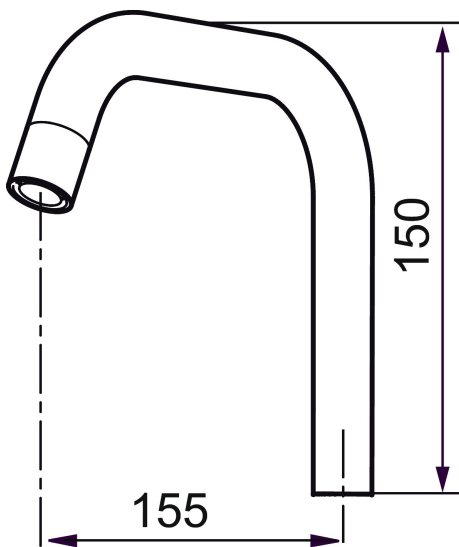

Unikke egenskaber

Svingtud

Artikel-nummer: 209508.AE VVS: 728007653

Beskrivelse: Krom

- Til køkkenarmatur Mora Rexx K7.
- Høj buet J-svingtud.