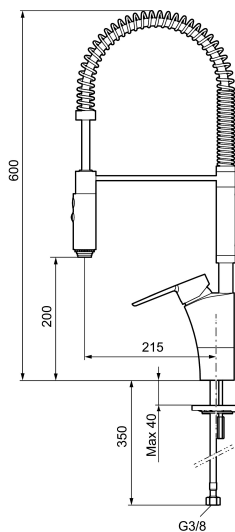

Unieke karaktereigenschappen

Type terugstroombeveiliging

MORA CERA miniprofi keukenmengkranen

Artikelnummer: 242301 Flow 3 bar: 10,3 l/m

Omschrijving: Chromom

- ESS (Energie Spaar Systeem)
- Soft closing principe met keramische afdichtingen
- Instelbare volumestroom- en temperatuurbegrenzing
- Slang, draaibare uitloop 60°, 85°, 110° of 360°
- Perlator met geconcentreerde en douchestraal
- Flexibele aansluitlangen 3/8" wartel
- Met keerkleppen vlgs EN1717
- Kraangat Ø34-37 mm