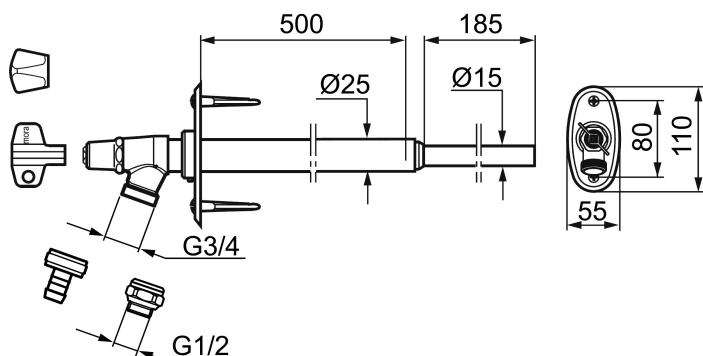

## Mora Garden II utekran

Type-godkjent tilbakeslagsventiler monteres på veggens innside i oppvarmet rom, hindrer tilbakesug av blandet vann i rørnett. Utekranen er drenerende men ikke selvdrenerende, dvs kranen er for sommerbruk, slange og kupling demonteres før vinteren setter inn slik at alt vann renner ut. Stengningen skjer på veggens innside i godt oppvarmet rom, frostfri kran. Veggbrakken er skyvbar etter veggtykkelse, ventilhus og utløp er i forkrommet messing.

Art.no.: 700985

Utførende: Krom, Veggtykkelse L=maks 50 cm

Unike funksjoner

Tilbakeslagssikring

- Nøkkel og metallratt inngår
- Drenerende når slangen frakobles
- Med skyvbar veggskive for justering mot veggtykkelse
- Sete plasseres i oppvarmet rom og skal ikke monteres i vegg
- Tilbakestrømningsbeskyttelse iht beskyttelsesmodul HD NS-EN 1717 oppfyller veskekategori 3 ved P=Patm.
- Veggbrakett: Høyde 110, bredde 55

## Reservedelsliste

NR.	ART. NO.	NRF-NUMMER	BESKRIVELSE
1	409292.AE		Veggbrikke, komplett med festedetaljer
2	640000.AE		Overgangsnippel G1/2 utv- G3/4 innv med pakning
3	409267.AE		Innsats komplett 150 mm, total lengde 230 mm
3	409318.AE		Innsats komplett 200 mm, total lengde 280 mm
3	409268.AE		Innsats komplett 300 mm, total lengde 380 mm
3	409269.AE		Innsats komplett 400 mm, total lengde 480 mm
3	409270.AE		Innsats komplett 500 mm, total lengde 580 mm
4	630520.AE	4296241	Løs nøkkel 8 mm, 1 st
4	630520.AC		Løs nøkkel 8 mm, 10-pakning
5	409213.AE		Låsbart ratt komplett
6	409304.AE		Metallratt och nøkkel
7	709563.AE		Slangekupling G3/4
8	409176.AE		Skrue M6x6