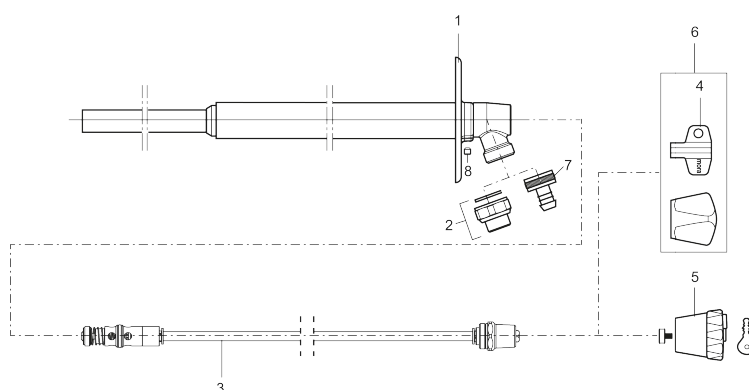

PRODUKTBESKRIVNING

Mora Garden II utekran

Type-godkjent tilbakeslagsventiler monteres på veggens innside i oppvarmet rom, hindrer tilbakesug av blandet vann i røرنettet. Utekransen er drenerende men ikke selvdrenerende, dvs kranen er for sommerbruk, slange og kupling demonteres før vinteren setter inn slik at alt vann renner ut. Stengningen skjer på veggens innside i godt oppvarmet rom, frostfri kran. Veggbrikken er skyvbar etter veggtykkelse, ventilhus og utløp er i forkrommet messing.

Art.no.: 700985

Reservedelsliste

NR.	ART. NO.	NRF-NUMMER	BESKRIVELSE
1	409292.AE		Veggbrikke, komplett med festedetaljer
2	640000.AE		Overgangsnippel G1/2 utv- G3/4 innv med pakning
3	409267.AE		Innsats komplett 150 mm, total lengde 230 mm
3	409318.AE		Innsats komplett 200 mm, total lengde 280 mm
3	409268.AE		Innsats komplett 300 mm, total lengde 380 mm
3	409269.AE		Innsats komplett 400 mm, total lengde 480 mm
3	409270.AE		Innsats komplett 500 mm, total lengde 580 mm
4	630520.AE	4296241	Løs nøkkel 8 mm, 1 st
4	630520.AC		Løs nøkkel 8 mm, 10-pakning
5	409213.AE		Låsbart ratt komplett
6	409304.AE		Metallratt och nøkkel
7	709563.AE		Slangekupling G3/4
8	409176.AE		Skrue M6x6