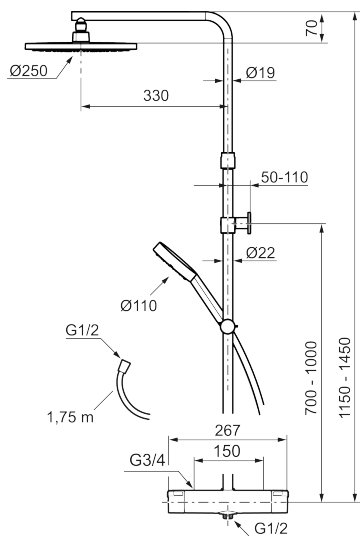

## MORA MMIX II shower system ylä- ja käsisuihkusetti

Klassinen MMIX-suihkusarjamme on saanut puhtaslinjaisen muodon ja rohkean ilmeen runsailla mittasuhteilla. Myös sisäpuolta on päivitetty parannetulla termostaatilla, joka tarjoaa energiatehokkuuden lisäksi huippuluokan suihkuelämyksen.

Tuote-nro: 331900.LD LVI: 6360752 Flow 3 bar: 6,0 l/m

Kuvaus: Kromattu, LEED/BREEAM-mukautettu

### MORA MMIX II shower system yläsuihku:

- Metallinen suihkuletku, PVC- ja BPA-vapaa
- Easy Clean- kalkinpoistojärjestelmä
- Säädettyvä seinäkiinnike, 700–1000 mm liitännästä ja 50–100 mm seinästä. 2 x 20 mm seinäkiinnikkeen jatkopalat, tiivistein, piilotettu liitos.