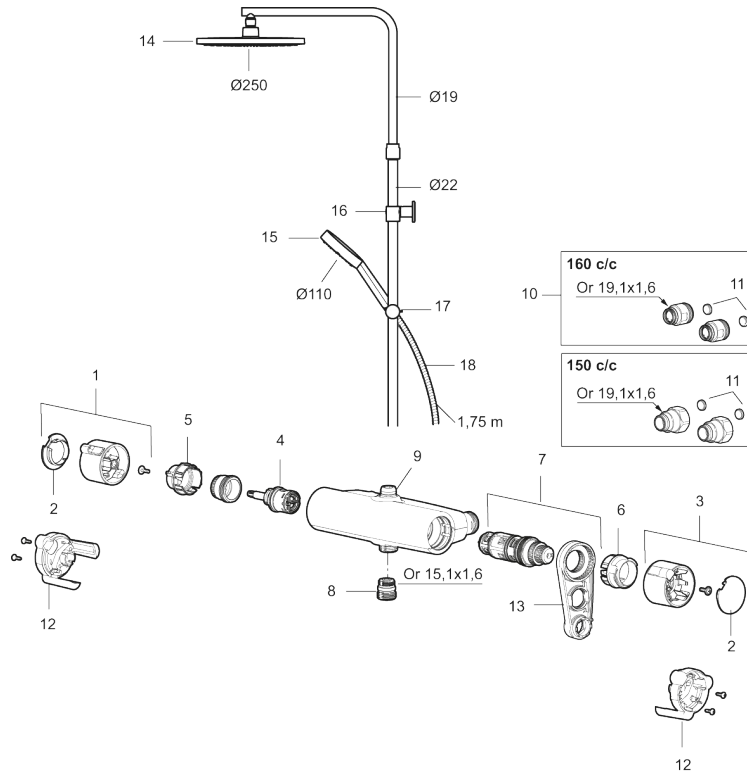

TUOTEKUVAUS

MORA MMIX II shower system ylä- ja käsisuihkusetti

Klassinen MMIX-suihkusarjamme on saanut puhtaslinjaisen muodon ja rohkean ilmeen runsailla mittasuhteilla. Myös sisäpuolta on päivitetty parannetulla termostaatilla, joka tarjoaa energiatehokkuuden lisäksi huippuluokan suihkuelämyksen.

Tuote-nro: 331900.LD

LVI: 6360752

Varaosalistaus

NRO.	MA-NRO	LM	KUVAUS
1	S600191	6430170	Käyttöventtiilin kahva, kromattu
2	S600192		Päätykansi, kromattu (2 kpl)
3	S600190	6430169	Lämmönsäätökahva, kromattu
4	S600020	6432271	Keraaminen käyttöventtiili, huoltotyökaluin (suihkuhanat)
4	S600269		Käyttöventtiili-vaihdin, ilman huoltotyökalua (suihkuhanat)
5	S600117		Rajoitinrenkas, reversible
6	S600087		Polttamissuojarengas
7	S600084	6430155	Lämmönsäätöosa ja huoltotyökalu
7	S600271		Lämmönsäätöosa, ilman huoltotyökalua
8	S600088		Nippa M18x1-G1/2, suihkuhanaan
9	S600112		Nippa M18 x1
9	S600265		Nippa M18 x1, virtaamanrajoitin 6 l/min