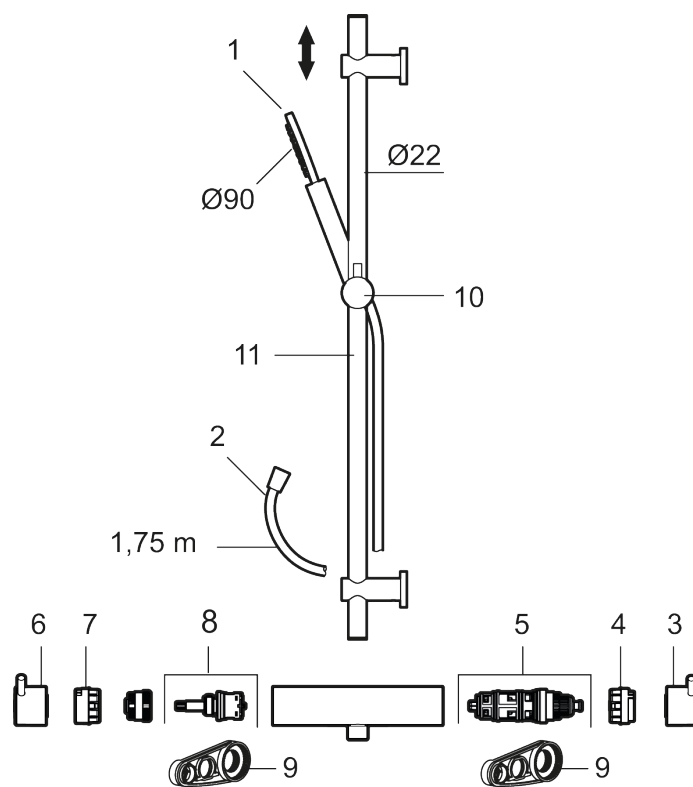

PRODUKTBESKRIVELSE

MORA INXX II Shower kit

I den moderne, holdbare overflader børstet messing forener INXX II klassisk design med høj ydeevne og tilbyder en ensartet temperatur, høj komfort og en fremragende beskyttelse mod skoldning. Armaturet er testet og godkendt ud fra det gældende bygningsreglement og er energieffektivt, hvilket indebærer, at det giver et lavere vand- og energiforbrug uden at gå på kompromis med komforten. INXX II er serien, som giver mulighed for en vandoplevelse i verdensklasse.

Om serien

INXX II er en elegant og tidløs serie i en palet af nøje udvalgte overflader. Kombinationen af høj kvalitet, stilfuldt design og vidunderlig komfort gør den til den ypperligste serie.

Artikel-nummer: 271500.62   **VVS:** 722750187

Reservedelsliste

NR.	ART.NO	VVS	BESKRIVELSE
1	209575		Håndbruser, krom
1	209575.12		Håndbruser, matsort
1	209575.22		Håndbruser, mathvit
1	209575.44		Håndbruser, matgrå
1	209575.60		Håndbruser, polert messing PVD