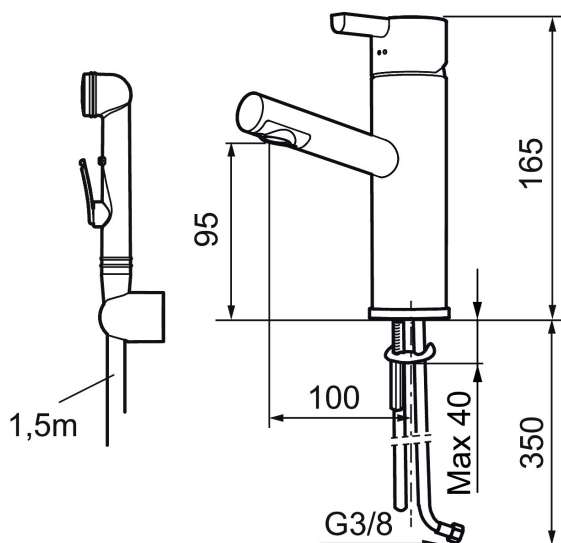

## Mora Rexx B5 pesuallasbidéhana

Mora Rexx on skandinaavista muotoilua ja toimivuutta parhaimmillaan. Minimalistinen sarja, jossa tärkeintä on yksinkertaisuus. Sarjan innovatiivisuus on sen tarkkuudessa. Kun traditio ja käsityö lyövät kättä modernien valmistusmenetelmien ja innoittavan muotoilun kanssa, on tuloksena Mora Rexx. Tässä sisäänrakennettua älykästä toimivuutta tarjoava kaunis pesuallashana bidékäsuisuihkuin.

**Tuote-nro:** 707151.0011 **LVI:** 6160627 **Flow 3 bar:** 7,6 l/m

**Kuvaus:** Kromi/musta

- Itsesulkeutuva käsuisihku, letkun pituus 1500 mm
- ESS-energiansäästötoiminto
- Vesimäärän ja lämpötilan esisäätö
- Asennusreikä Ø32-37 mm (Ø32-35 mm on suositeltava)
- Joustavat Soft PEX®- liitosletkut 3/8" liitosmutterilla
- Ääniluokka 1