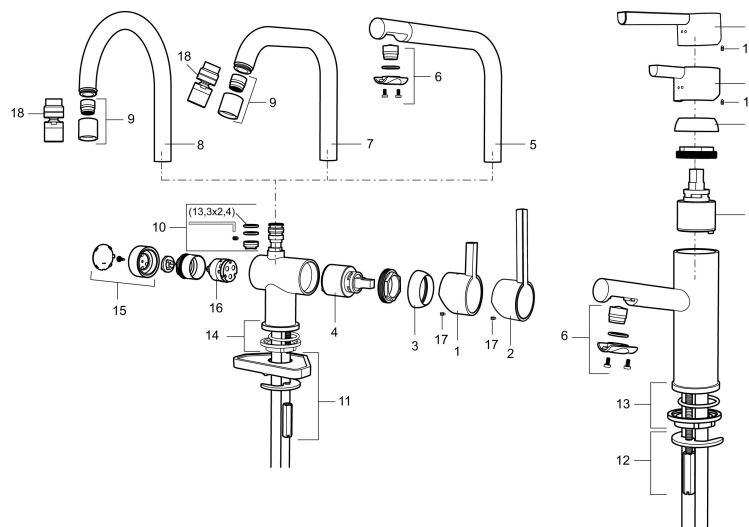

**Tuote-nro:** 707151.0011 **LVI:** 6160627 **Flow 3 bar:** 7,6 l/m

**Kuvaus:** Kromi/musta

- Itsesulkeutuva käsuisihku, letkun pituus 1500 mm
- ESS-energiansäästötoiminto
- Vesimäärän ja lämpötilan esisäätö
- Asennusreikä Ø32-37 mm (Ø32-35 mm on suositeltava)
- Joustavat Soft PEX®- liitosletkut 3/8" liitosmutterilla
- Ääniluokka 1

**TUOTEKUVAUS**

**Tuote-nro:** 707151.0011

**LVI:** 6160627

**Varaosalistaus**

NRO.	MA-NRO	LVI	KUVAUS
	209560.AC		Tiiviste Soft PEX® liitosletkut 3/8", 10 kpl
1	209500.AE	6432128	Käyttövipu, kromattu
1	209500.0011AE	6432127	Käyttövipu, kromi/musta
2	409337	6432208	Care-käyttövipu, kromattu
3	209501.AE		Peiterengas, kromattu
4	209493.AE	6432150	Säätökasetti, ESS
4	708301.AE	6432188	Säätökasetti, vakio
5	209506.AE		L-juoksuputki, kromattu
5	209506.0011AE		L-juoksuputki, kromi/musta
6	209502.AE		Poresuutin, L-juoksuputkelle, 7,6 l/min 200–600 kPa, kromattu
6	209502.0011AE		Poresuutin, L-juoksuputkelle, 7,6 l/min 200–600 kPa, kromi/musta
7	209508.AE		J-juoksuputki, kromattu
8	209507.AE		C-juoksuputki, kromattu
9	209503.AE		Poresuutin M18 sk. 7,6 l/min 200–600 kPa, kromattu

NRO.	MA-NRO	LVI	KUVAUS
10	209520.AE		Tiivistesarja
11	708779.AE		Kiinnityssarja, keittiöhana
12	209518.AE		Pesuallashanan kiinnityssarja
13	209562.AE		Jalustarengas, pesuallashanat
14	209563.AE		Jalustarengas, keittiöhanat
15	209505.AE		Pesukoneventtiin käyttökahva, kromattu
16	209504.AE	6258287	Pesukoneventtiin tomiosa huoltoavaimin
17	459013		Lukitusruuvi
18	409480.AE		Nivelporesuutin M18 int. 7–9 l/min 300 kPa