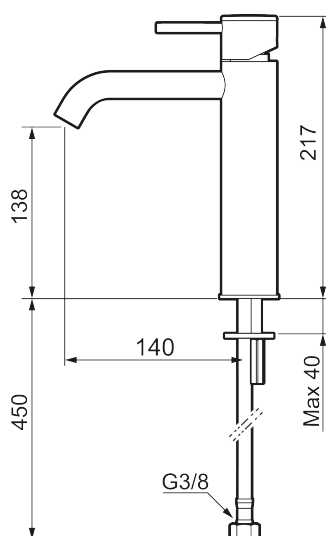

## MORA INXX II soft, medium

INXX II håndvaskarmatur findes i tre forskellige højder, hvor medium er et mellemhøjt armatur, der er tilpasset større håndvaske. I den moderne, holdbare overflader poleret messing og håndvaskarmaturets stilrene form højner INXX II soft badeværelsets standard og giver en følelse af kvalitet og elegance. Armaturet er testet og godkendt ud fra det gældende bygningsreglement og er energieffektivt, hvilket indebærer, at det giver et lavere vand- og energiforbrug uden at gå på kompromis med komforten. Bundventilen fås som tilbehør i samme overflader.

### Om serien

INXX II er en elegant og tidløs serie i en palet af nøje udvalgte overflader. Kombinationen af høj kvalitet, stilfuldt design og vidunderlig komfort gør den til den ypperligste serie.

Artikel-nummer: 273011.60CA      VVS: 701496285      Flow 3 bar: 4,5 l/m  
 Beskrivelse: Poleret messing PVD

- Til håndvask.
- 140 mm fremspring.
- Keramisk tætning.
- Indbygget temperatur- og flowbegrænser.
- Flexible tilslutningsslanger.
- Hulmål Ø34-37 mm.

PRODUKTBESKRIVELSE

# MORA INXX II soft, medium

INXX II håndvaskarmatur findes i tre forskellige højder, hvor medium er et mellemhøjt armatur, der er tilpasset større håndvaske. I den moderne, holdbare overflader poleret messing og håndvaskarmaturets stilrene form højner INXX II soft badeværelsets standard og giver en følelse af kvalitet og elegance. Armaturet er testet og godkendt ud fra det gældende bygningsreglement og er energieffektivt, hvilket indebærer, at det giver et lavere vand- og energiforbrug uden at gå på kompromis med komforten. Bundventilen fås som tilbehør i samme overflader.