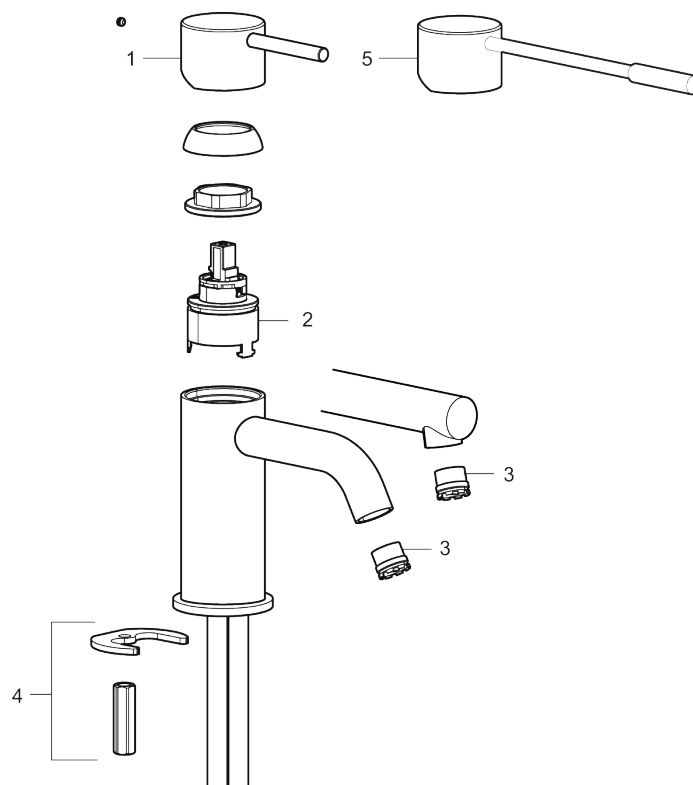

PRODUKTBESKRIVELSE

MORA INXX II soft, medium

INXX II håndvaskarmatur findes i tre forskellige højder, hvor medium er et mellemhøjt armatur, der er tilpasset større håndvaske. I den moderne, holdbare overflader poleret messing og håndvaskarmaturets stilrene form højner INXX II soft badeværelsets standard og giver en følelse af kvalitet og elegance. Armaturet er testet og godkendt ud fra det gældende bygningsreglement og er energieffektivt, hvilket indebærer, at det giver et lavere vand- og energiforbrug uden at gå på kompromis med komforten. Bundventilen fås som tilbehør i samme overflader.

Om serien

INXX II er en elegant og tidløs serie i en palet af nøje udvalgte overflader. Kombinationen af høj kvalitet, stilfuldt design og vidunderlig komfort gør den til den ypperligste serie.

Artikel-nummer:
273011.60CA

VVS: 701496285

Reservedelsliste

NR.	ART.NO	WS	BESKRIVELSE
1	409701.AE		Greb, komplet, krom
1	409701.12AE		Greb, komplet, matsort
1	409701.22AE		Greb, komplet, mathvid