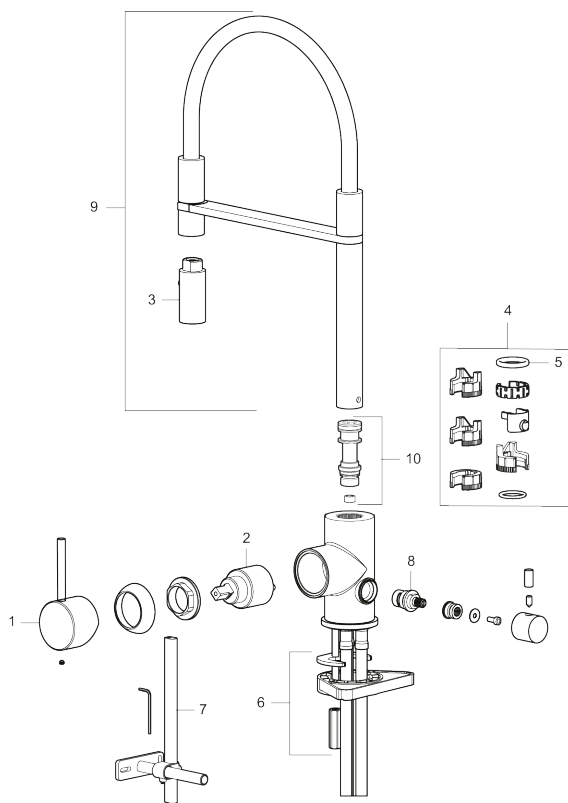

PRODUKTBESKRIVNING

MORA INXX II Miniprofi

Med en holdbar matthvit nyanse og moderne uttrykk er INXX II miniprofi en iøynefallende høy kran som passer perfekt i et åpent kjøkkenmiljø. Blandebatteriet er testet og godkjent ut fra gjeldende byggeregler og det er energieffektivt, noe som innebærer at man får et lavere vann- og energiforbruk uten å gi avkall på komforten.

Om serien

INXX II er en elegant og tidløs serie i en palett av nøye utvalgte nyanser. Kombinasjonen av høy kvalitet, stilren design og herlig komfort gjør den til den ultimate serien.

Art.no.: 272091.22CA

NRF-nummer: 4290542

Reservedelsliste

NR.	ART. NO.	NRF-NUMMER	BESKRIVELSE
1	409700.AE	4295005	Spak, komplett, krom
1	409700.12AE	4294998	Spak, komplett, matt sort
1	409700.22AE	4294999	Spak, komplett, matt hvit
1	409700.44AE	4295001	Spak, komplett, matt grå
1	409700.60AE	4295002	Spak, komplett, polert messing PVD
1	409700.62AE	4295003	Spak, komplett, børstet messing PVD