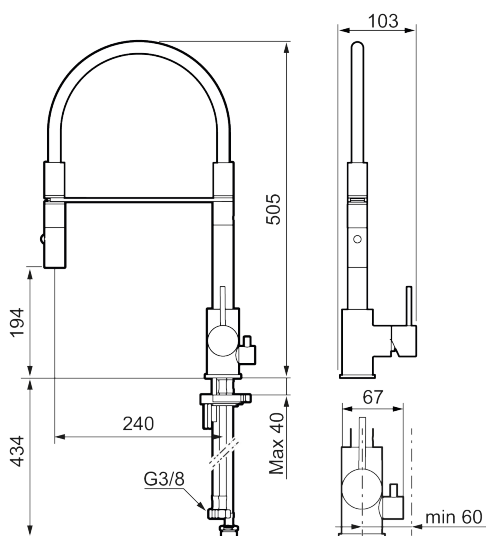

Utförande: Mattgrå, med diskmaskinsavstängning

Unika egenskaper

Skyddsmodul

- Keramisk tätning
- Omställbar flödesbegränsning och temperaturspär
- Flexibla anslutningsrör i metallomspunnen Soft PEX[®], lekande G3/8
- Svängbar pip 60°, 85°, 110° eller 360°
- 2-stråligt munstycke med koncentrerad strålbild och handdusch
- Med diskmaskinsavstängning, KV ej omställbar till VV
- Hålmått Ø34-37 mm

NR.	ART.NR	RSK	BESKRIVNING
2	409702.AE	8437059	Keramikinsats
3	S600057	8387150	Munstycke, krom
3	S600057.12	8387151	Munstycke, mattsvart
3	S600057.22	8387152	Munstycke, mattvit
3	S600057.44	8387153	Munstycke, mattgrå
3	S600057.60	8387154	Munstycke, polerad mässing PVD
3	S600057.62	8387155	Munstycke, borstad mässing PVD
3	S600057.76	8387156	Munstycke, borstad nickel
4	209565.AE		Spärsegment
5	708843.AE	8295357	O-ring (15,54 x 2,62), 2 st
6	S600055		Fästdetaljer
7	S600308	8387263	Stabiliseringsstag
8	409707.AE	8394082	Diskmaskinsinsats
9	409714.AE	8441041	Pip, komplett, krom
9	409714.12AE	8441042	Pip, komplett, mattsvart
9	409714.22AE	8441043	Pip, komplett, mattvit
9	409714.44AE	8441044	Pip, komplett, mattgrå
9	409714.60AE	8441045	Pip, komplett, polerad mässing PVD
9	409714.62AE	8441046	Pip, komplett, borstad mässing PVD
9	409714.76AE	8441047	Pip, komplett, borstad nickel
10	S600231		Pipnippel, komplett