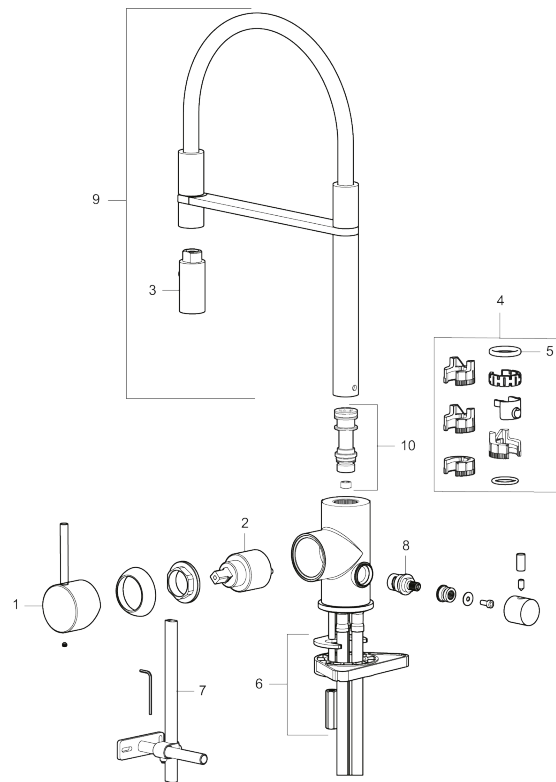

PRODUKTBESKRIVNING

INXX II miniprofi köksblandare

Med en tålig mattgrå nyans och moderna uttryck är INXX II miniprofi en iögonfallande hög blandare som passar perfekt i en öppen köksmiljö. Blandaren är testad och godkänd utifrån de byggregler som finns och är energieffektiv, vilket innebär att den ger en lägre vatten- och energiförbrukning utan att ge avkall på komforten.

Om serien

INXX II är en elegant och tidlös serie i en palett av noga utvalda nyanser. Kombinationen av hög kvalitet, sober design och skön komfort gör den till den ultimata serien.

Art.nr: 272091.44CA

RSK: 8311287

Reservdelslista

NR.	ART.NR	RSK	BESKRIVNING
1	409700.AE	8394069	Spak, komplett, krom
1	409700.12AE	8394070	Spak, komplett, mattsvart
1	409700.22AE	8394071	Spak, komplett, mattvit
1	409700.44AE	8394072	Spak, komplett, mattgrå
1	409700.60AE	8394073	Spak, komplett, polerad mässing PVD
1	409700.62AE	8394074	Spak, komplett, borstad mässing PVD
1	409700.76AE	8394075	Spak, komplett, borstad nickel