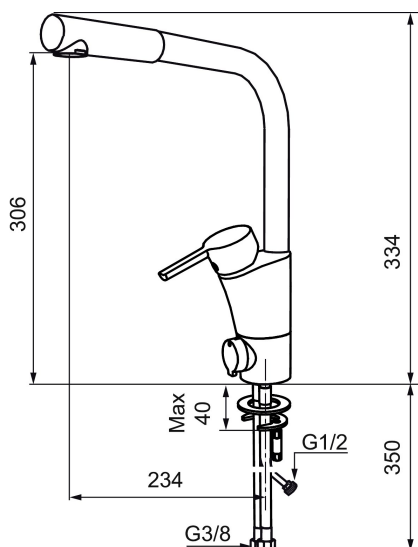

## MORA MMIX K6 keukenmengkraan

Artikelnummer: 732021 Flow 3 bar: 7,5 l/m

Omschrijving: Chroom

- Met afsluiter voor vaatwasser, mengkraan, koudstart
- ESS (Energie Spaar Systeem)
- Soft closing principe met keramische afdichtingen
- Instelbare volumestroom en temperatuurbegrenzing
- Eco (Energie- en waterbesparende volumestroombegrenzer)
- Draaibare uitloop 60°, 85°, 110° of 360°
- Flexible aansluitslangen 3/8"
- Lead Free (loodvrije messing)
- Kraangat Ø32-37 mm