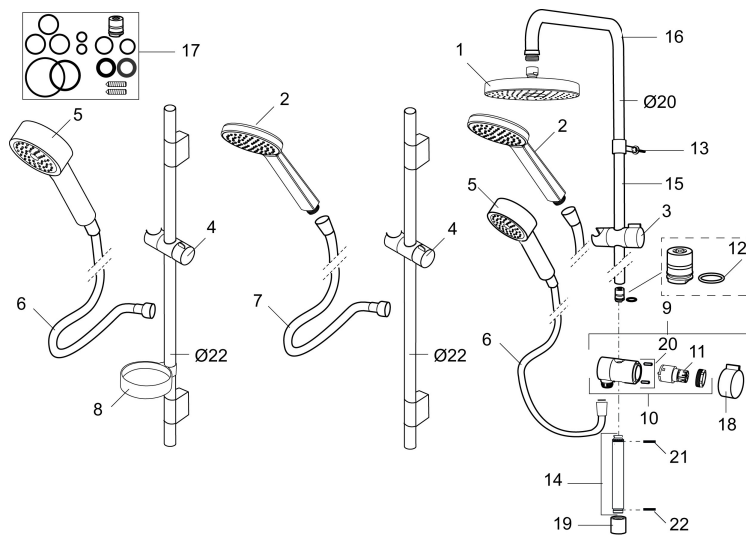

Art.nr: 130311 **RSK:** 8199189

Utförande: Krom

- Slang 1750 mm, PVC- och BPA-fri innerslang
- Med variabelt c/c-mått för befintliga skruvhål
- Med antikalksystem "Easy-Clean"
- Flödesbegränsare 12 l/min

Unika egenskaper

PRODUKTBESKRIVNING

MORA MMIX S6 duschset

Mora MMIX kombinerar en formskön och ergonomisk design med en energieffektiv insida. Designen präglas av en smeksamt böljande geometri och förmedlar en tidlös och sammanhängande stil över hela serien. Vårt unika miljökoncept EcoSafe™ ligger till grund för utvecklingsarbetet och bidrar till låg energiförbrukning och långsiktig miljöhänsyn.

Art.nr: 130311

RSK: 8199189

Reservdelslista

NR.	ART.NR	RSK	BESKRIVNING
	139912.AE	8221715	Distansring för 18, 20 och 22 mm rör, till tvålköpp 409416
1	209544	8180716	Taxsil S5 180 mm, svart silplatta
1	209545	8180717	Taxsil S6 180 mm, fkr silplatta
2	130374	8275308	Handdusch till S6
3	409418.AE	8284740	Gliddel
4	130363.AE	8762730	Gliddel
5	130361	8199196	Handdusch
6	139835.AE	8199159	Metallomspunnen duschslang 1750 mm, krom
7	130365.AE	8251937	Duschslang 1750 mm, silver
8	409416	8185645	Tvålköpp
9	409422	8541659	Duschomkastare, komplett
10	409430.AE	8541683	Duschomkastare (utan ratt)
11	409417.AA	8541628	Insats Mora shower system, butiksförpackad
12	639173.AE	8295314	O-ring (15,1 x 1,6), 2 st

NR.	ART.NR	RSK	BESKRIVNING
13	139906.AE	8180378	Duschrörsklammer 20 mm
14	209549.AE	8180946	Anslutningsrör
15	209548.AE	8180944	Underrör
16	209550.AE	8180947	Överrör
17	409425.AE	8346925	Reservdelspåse till Mora shower system
18	409443.AE	8295326	Vred till omkastare
19	209291.AE	8295321	Övergångsnippel G1/2 - M18x1
20	139812.AE	8295323	Stoppskruv M5x20
21	309246.AE	8295312	O-ring (13,1 x 1,6)
22	609029.AE	8295315	O-ring (16,1 x 1,6)