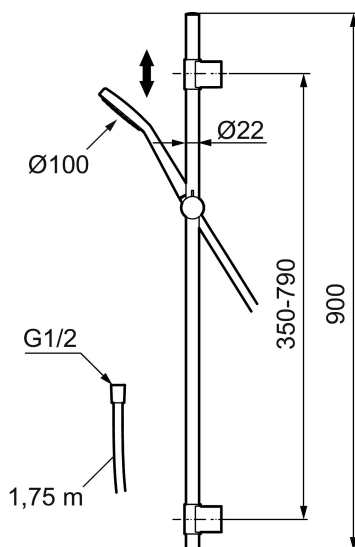

Unika egenskaper