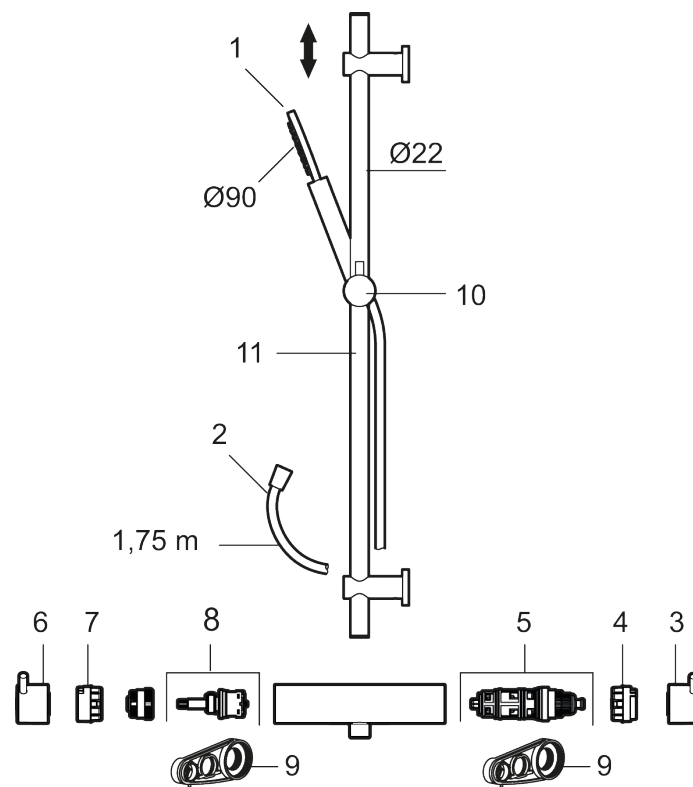

PRODUKTBESKRIVNING

INXX II shower kit

Med en tålig mattsvart nyans förenar INXX II klassisk design med en hög prestanda och erbjuder en jämn temperatur, hög komfort och ett starkt skydd mot skållning. Blandaren är testad och godkänd utifrån de byggregler som finns och är energieffektiv, vilket innebär att den ger en lägre vatten- och energiförbrukning utan att ge avkall på komforten. INXX II är serien som erbjuder en vattenupplevelse i världsklass.

Om serien

INXX II är en elegant och tidlös serie i en palett av noga utvalda nyanser. Kombinationen av hög kvalitet, sober design och skön komfort gör den till den ultimata serien.

Art.nr: 271600.12

RSK: 8283078

Reservdelslista

NR.	ART.NR	RSK	BESKRIVNING
1	209575	8275496	Handdusch, krom
1	209575.12	8275497	Handdusch, mattsvart
1	209575.22	8275498	Handdusch, mattvit
1	209575.44	8275499	Handdusch, mattgrå
1	209575.60	8275500	Handdusch, polerad mässing PVD
1	209575.62	8275501	Handdusch, borstad mässing PVD
2	131170.AE	8251927	Metallomspunnen duschslang 1750 mm, krom