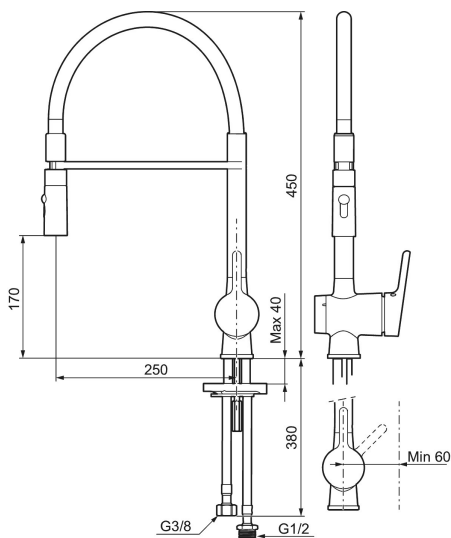

Unika egenskaper

Skyddsmodul 

MORA ONE miniprofi köksblandare

Mora One Miniprofi är kanske den kran som sticker ut allra mest i Thomas Sandells serie för Mora Armatur. Med sin säregna form blir den en modern och iögonfallande detalj i ditt kök, samtidigt som vi försett den med avancerad teknik.

Art.nr: 262091.0011 **RSK:** 8310686 **Flöde 3 bar:** 8,0 l/min
Utförande: Krom, svart slang med diskmaskinsavstängning

- 2-stråligt munstycke (normal och sköljstråle)
- Mjukstängning med keramisk tätning
- Omställbar flödesbegränsning och temperaturspär
- Eco (energi- och vattenbesparande strålsamlare)
- Svängbar pip 60°, 85°, **110°** eller 360°
- Flexibla anslutningsrör i metallomspunnen Soft PEX®, lekande G3/8
- Med diskmaskinsavstängning. Omställbar mellan KV och VV, inställd på KV
- Återströmningsskydd enligt EU-standard SS-EN 1717
- Hålmått Ø34-37 mm