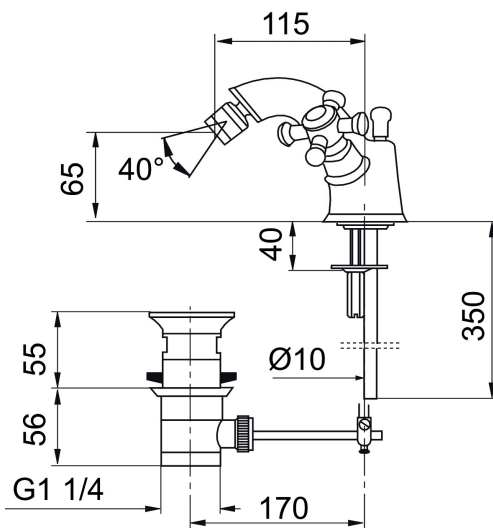

Artikel-nummer: 700742 VVS: 705196504

Beskrivelse: Krom

Unikke egenskaber

Tilbageløbssikring

- Til bidet, med løft-op bundventil.
- 115 mm fremspring.
- Soft Closing og keramisk kartusche.
- Kugleled og greb i metal.
- Hulmål Ø33-37 mm

PRODUKTBEKRIVELSE

Mora Togrebsarmatur, Mora Classic Bidé med løft-op bundventil

Mora Classic er en eksklusiv vandhaneserie, der genopliver de gamle designidealer med de runde og kraftige former. Alle dele er fremstillet i metal, i ægte Morakvalitet. Mora Classic håndvaskbatteri bliver den detalje, der giver den rigtige stemning og skaber helheden i dit badeværelse. Keramisk tætning er standard. Moderne teknik i klassisk udformning, når den er bedst.

Artikel-nummer: 700742

VVS: 705196504

Reservedelsliste

NR.	ART.NO	VVS	BESKRIVELSE
1	708139.AE	728084504	Tud, krom
2	131413.AE		Perlatorhylster M24 udv.
3	708140.AE	745149013	Pakningsæt for svingtud
4	520300		Bundventil komplet med løftestang
5	708146.AE	745149010	Topstykke med greb
6	719109.AE	745149001	Topstykke uden greb
7	708137.AE	745149017	Greb, komplet med skrue og dækbrik(VV+KV)
8	708135.AE	745149015	Skrue og dækbrik (VV+KV), krom
9	719164.AE		Løftestang
10	708295.AE	745145001	Keramisk enhed ø35 mm for kar, bruser og håndvask
11	529116.AE	745147804	Løftestang L=370 mm
12	520294	747076504	Løft-op bundventil, uden løftestang
13	131398.AE		Strålsamlerindsats, 9–11 l/min ved 3 bar