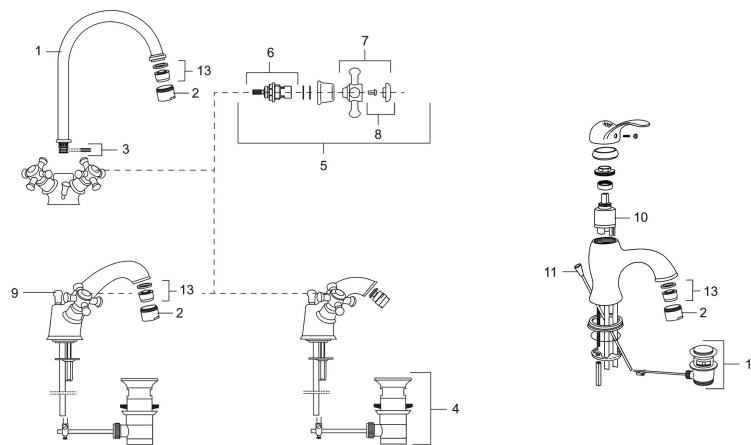

Mora Togrebsarmatur, Mora Classic Bidé med løft-op bundventil

Mora Classic er en eksklusiv vandhaneserie, der genopliver de gamle designidealer med de runde og kraftige former. Alle dele er fremstillet i metal, i ægte Morakvalitet. Mora Classic håndvaskbatteri bliver den detalje, der giver den rigtige stemning og skaber helheden i dit badeværelse. Keramisk tætning er standard. Moderne teknik i klassisk udformning, når den er bedst.

Artikel-nummer: 700742 VVS: 705196504

Beskrivelse: Krom

Unikke egenskaber

Tilbageløbssikring

- Til bidet, med løft-op bundventil.
- 115 mm fremspring.
- Soft Closing og keramisk kartusche.
- Kugleled og greb i metal.
- Hulmål Ø33-37 mm

PRODUKTBEKRIVELSE

Mora Togrebsarmatur, Mora Classic Bidé med løft-op bundventil

Mora Classic er en eksklusiv vandhaneserie, der genopliver de gamle designidealer med de runde og kraftige former. Alle dele er fremstillet i metal, i ægte Morakvalitet. Mora Classic håndvaskbatteri bliver den detalje, der giver den rigtige stemning og skaber helheden i dit badeværelse. Keramisk tætning er standard. Moderne teknik i klassisk udformning, når den er bedst.

Artikel-nummer: 700742

VVS: 705196504

Reservedelsliste

NR.	ART.NO	VVS	BESKRIVELSE
1	708139.AE	728084504	Tud, krom
2	131413.AE		Perlatorhylster M24 udv.
3	708140.AE	745149013	Pakningsæt for svingtud
4	520300		Bundventil komplet med løftestang
5	708146.AE	745149010	Topstykke med greb
6	719109.AE	745149001	Topstykke uden greb
7	708137.AE	745149017	Greb, komplet med skrue og dækbrik(VV+KV)
8	708135.AE	745149015	Skrue og dækbrik (VV+KV), krom
9	719164.AE		Løftestang
10	708295.AE	745145001	Keramisk enhed ø35 mm for kar, bruser og håndvask
11	529116.AE	745147804	Løftestang L=370 mm
12	520294	747076504	Løft-op bundventil, uden løftestang
13	131398.AE		Strålsamlerindsats, 9–11 l/min ved 3 bar