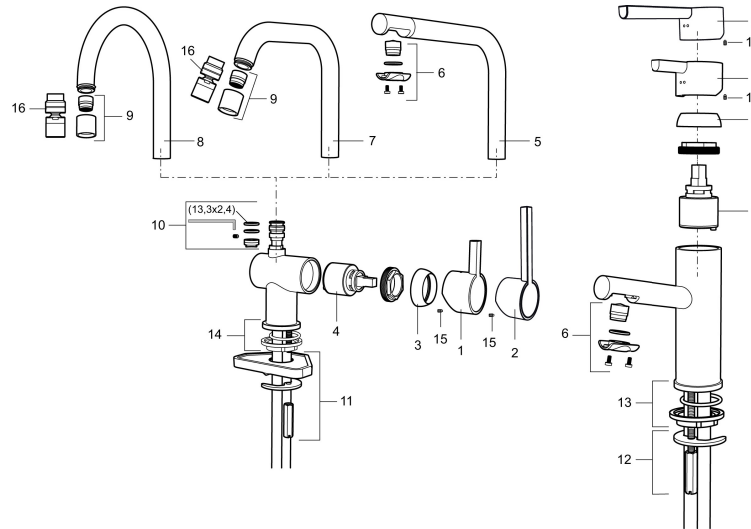

: 707100.11 Flow 3 bar: 7,6 l/m

Ausführung: Schwarz PVD

- ESS (Energie-Spar-System)
- Mit keramikdichtung
- Einstellbare Mengen- und Temperaturbegrenzung
- Eco (Energie- und Wassereinsparung konstanter Durchfluss-Strahlregler, 7,6 l/min bei 200-600 kPa)
- Schwenkbarer Auslauf, Schwenkbegrenzung 60°, 120° oder 360°
- Flexible Anschlussschläuche Soft-PEX®
- Lochdurchmesser Ø32-35 mm

: 707100.11

1	209500.AE	Hebel, chrom
1	209500.0011AE	Hebel, chrom/schwarz
2	409337	Care Heel
3	209501.AE	Mutter, chrom
4	209493.AE	Keramikkartusche, ESS
4	708301.AE	Keramikkartusche
5	209506.AE	L-Auslauf, chrom
5	209506.0011AE	L-Auslauf, chrom/schwarz
6	209502.AE	Strahlregler für Auslauf 209506, 7,6 l/min von 200–600 kPa, chrom
6	209502.0011AE	Strahlregler für Auslauf 209506, 7,6 l/min von 200–600 kPa, chrom/schwarz
7	209508.AE	J-Auslauf, chrom
8	209507.AE	C-Auslauf, chrom
9	209503.AE	Strahlregler M18 innen, 7,6 l/min von 200–600 kPa, chrom
10	209520.AE	Dichtungssatz
11	708779.AE	Befestigung komplett
12	209518.AE	Schnellbefestigung Waschtisch
13	209562.AE	Fuß verchromt mit Führungsring, Waschtisch
14	209563.AE	Fuß verchromt mit Führungsring, Spültisch
15	459013	Verschlussschraube M4x5
16	409480.AE	Strahlregler mit Kugelgelenk M18 innen, 7–9 l/min von 300 kPa