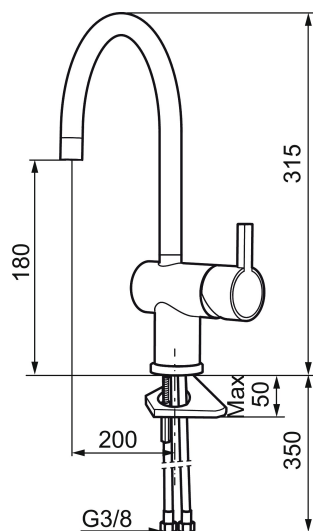

MORA REXX K5 black Spültisch-Einhebelmischer

Skandinavisches Design in seiner reinsten Form. Bestehend schlicht, bestechend schön. Kein überflüssiges Detail trübt die pure Eleganz und die hohe Funktionalität der Serie Mora REXX.

: 707100.11 Flow 3 bar: 7,6 l/m

Ausführung: Schwarz PVD

- ESS (Energie-Spar-System)
- Mit keramikdichtung
- Einstellbare Mengen- und Temperaturbegrenzung
- Eco (Energie- und Wassereinsparung konstanter Durchfluss-Strahlregler, 7,6 l/min bei 200-600 kPa)
- Schwenkbarer Auslauf, Schwenkbegrenzung 60°, 120° oder 360°
- Flexible Anschlussschläuche Soft-PEX®
- Lochdurchmesser Ø32-35 mm

Schutzmodul