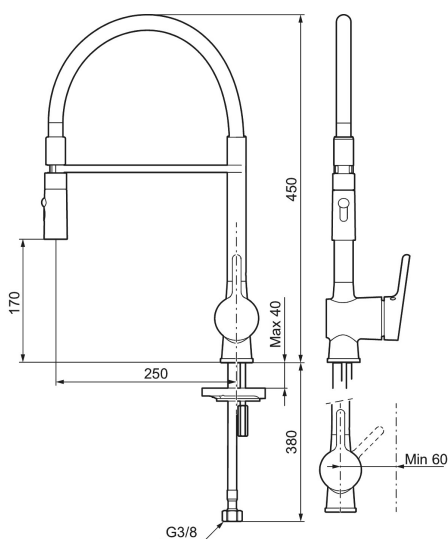

Unika egenskaper

Skyddsmodul **EB**

MORA ONE miniprofi köksblandare

Mora One Miniprofi är kanske den kran som sticker ut allra mest i Thomas Sandells serie för Mora Armatur. Med sin säregna form blir den en modern och iögonfallande detalj i ditt kök, samtidigt som vi försett den med avancerad teknik.

Art.nr: 262081.0084 **RSK:** 8310711

Utförande: Krom med blå slang

- 2-stråligt munstycke (normal och sköljstråle)
- Mjukstängning med keramisk tätning
- Omställbar flödesbegränsning och temperaturspär
- Eco (energi- och vattenbesparande strålsamlare)
- Svängbar pip 60°, 85°, **110°** eller 360°
- Flexibla anslutningsrör i metallomspunnen Soft PEX®
- Återströmningsskydd enligt EU-standard SS-EN 1717
- Hålmått Ø34-37 mm