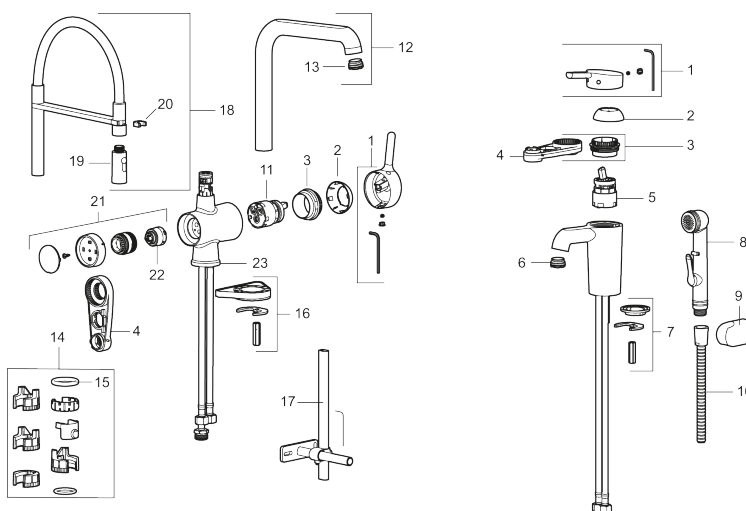

Artikel-nummer:

263001.CA

VVS:

701480204

Flow 3 bar: 4,8

l/m

Beskrivelse: Krom

Unikke egenskaber

Tilbageløbssikring

- Til håndvask.
- 105 mm fremspring.
- ESS (Energy Saving System)
- Soft Closing og keramisk kartusche.
- Indbygget temperatur- og flowbegrænser.
- Eco (Energi- og vandbesparende konstantvandstrømsperlator 5 l/min) ved 2-6 bar.
- Flexible tilslutningsslanger.
- Hulmål Ø34-37 mm
- **5 års trykgaranti.**

Artikel-nummer: 263001.CA **VVS:** 701480204

Reservedelsliste

NR.	ART.NO	WS	BESKRIVELSE
1	409560.AE		Greb komplet
2	409580.AE		Dækkappe
3	409570.AE		Låsemøtrik incl. serviceværktøj
4	891096.AE	745148405	Serviceværktøj
5	409403.AE	745148400	Keramisk indsats, incl. serviceværktøj
5	409405.AE		Keramisk indsats turbo, incl. serviceværktøj
6	409565.AE		Strålsamler M24 udv., 5 l/min ved 2–6 bar
7	409387.AE	745148398	Bespændingssæt. Til håndvask
8	S600206		Selvlukkende håndbruser, krom
9	130732.AE	738849814	Håndbruseholder
10	S600207		Slange til håndbruser 1,5 m, krom
11	409450.AE		Patron inkl. serviceværktøj
12	409561.AE		Svingtud, krom
13	409569.AE		Strålesamler M24 udv., 9–11 l/min ved 3 bar

NR.	ART.NO	VVS	BESKRIVELSE
14	209565.AE		Svingbegrænser
15	708843.AE		O-ring (15,54 x 2,62), 2 stk.
16	708779.AE	745148366	Bespændingssæt. Til køkken
17	409340.AE		Stabiliseringsæt
18	409563.AE		Udløbstud komplet, transparent slange
18	409563.0011	716268824	Krom, sort slange
18	409563.0015	716268815	Krom, rosa slange
18	409563.0020	716268814	Krom, hvid slange
18	409563.0024	716268813	Krom, brun slange
18	409563.0042	716268812	Krom, grå slange
18	409563.0084	716268818	Krom, blå slange
19	409564.AE		Mundstykke
20	S600061	745148751	Tudmontering
21	409562.AE		
22	209504.AE		
23	209563.AE		Styrering, køkken