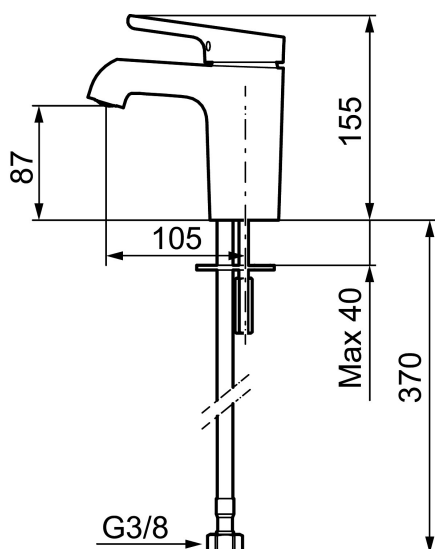

Artikel-nummer:

263001.CA

VVS:

701480204

Flow 3 bar: 4,8

l/m

Beskrivelse: Krom

Unikke egenskaber

Tilbageløbssikring

- Til håndvask.
- 105 mm fremspring.
- ESS (Energy Saving System)
- Soft Closing og keramisk kartusche.
- Indbygget temperatur- og flowbegrænser.
- Eco (Energi- og vandbesparende konstantvandstrømsperlator 5 l/min) ved 2-6 bar.
- Flexible tilslutningsslanger.
- Hulmål Ø34-37 mm
- **5 års trykgaranti.**

Artikel-nummer: 263001.CA **VVS:** 701480204

Reservedelsliste

NR.	ART.NO	WS	BESKRIVELSE
1	409560.AE		Greb komplet
2	409580.AE		Dækkappe
3	409570.AE		Låsemøtrik incl. serviceværktøj
4	891096.AE	745148405	Serviceværktøj
5	409403.AE	745148400	Keramisk indsats, incl. serviceværktøj
5	409405.AE		Keramisk indsats turbo, incl. serviceværktøj
6	409565.AE		Strålsamler M24 udv., 5 l/min ved 2–6 bar
7	409387.AE	745148398	Bespændingssæt. Til håndvask
8	S600206		Selvlukkende håndbruser, krom
9	130732.AE	738849814	Håndbruseholder
10	S600207		Slange til håndbruser 1,5 m, krom
11	409450.AE		Patron inkl. serviceværktøj
12	409561.AE		Svingtud, krom
13	409569.AE		Strålesamler M24 udv., 9–11 l/min ved 3 bar