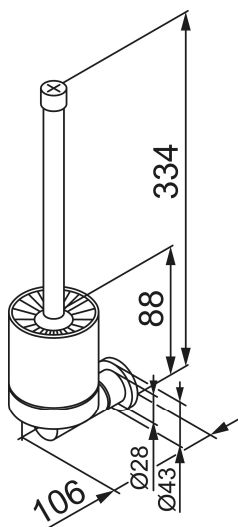

Unike funksjoner

MORA INXX II toalettørste

Mora Armatur's toalettørste tilbyr en hygienisk funksjon i en stilren, rørformet silhuett.

Gir en hygienisk funksjon i en stilren silhuett som hever designfølelsen på baderommet. Toalettørsten er veggmontert for å skape stabilitet og har et lengre håndtak for enkel bruk. Finnes i en mattsvart eller matthvit nyanse, børstet og polert messing samt i krom.

Art.no.: 521053 NRF-nummer: 4294344

Utførende: Krom

- Med skrue og plugg