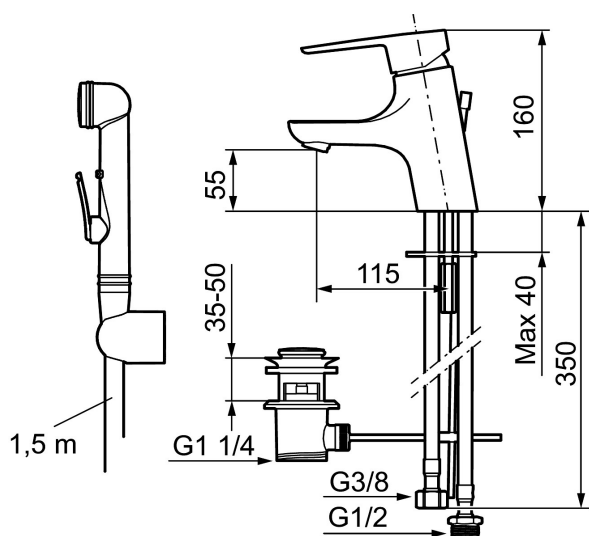

Unika egenskaper

Skyddsmodul 

CERA B5 tvättställsblandare

Mora Cera är en tvättställsblandare med tilltalande modern design som samtidigt är energieffektiv och användarvänlig för hela familjen. Mora Cera skapar en lyxig känsla i ditt badrum, samtidigt som du sparar på både miljön och energikostnader. De integrerade sparfunktionerna i kranen påverkar inte användarkomforten - det som du kommer att märka är att vatten och energikostnaderna minskar!

Art.nr: 243056.CA RSK: 8344545 Flöde 3 bar: 4,8 l/min

Utförande: Krom, ansl. lekande G3/8

- Självstängande handdusch, slang 1500 mm och upphängare
- Med lyftventil
- ESS (energisparsystem)
- Mjukstängning med keramisk tätning
- Omställbar flödesbegränsning och temperaturspär
- Eco (energi- och vattenbesparande konstantflödesstrålsamlare, 5 l/min vid 2–6 bar)
- Flexibla anslutningsrör i metallomspunnen Soft PEX®
- Återströmningsskydd enligt EU-standard SS-EN 1717
- Hålmått Ø33,5-37 mm

PRODUKTBeskrivning

CERA B5 tvättställsblandare

Mora Cera är en tvättställsblandare med tilltalande modern design som samtidigt är energieffektiv och användarvänlig för hela familjen. Mora Cera skapar en lyxig känsla i ditt badrum, samtidigt som du sparar på både miljön och energikostnader.