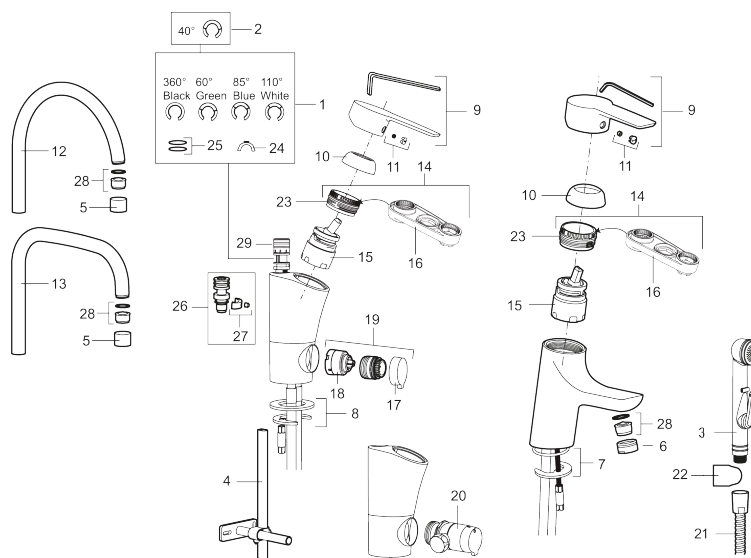

Art.nr: 243056.CA RSK: 8344545 Flöde 3 bar: 4,8 l/min

Utförande: Krom, ansl. lekande G3/8

- Självstängande handdusch, slang 1500 mm och upphängare
- Med lyftventil
- ESS (energisparsystem)
- Mjukstängning med keramisk tätning
- Omställbar flödesbegränsning och temperaturspär
- Eco (energi- och vattenbesparande konstantflödesstrålsamlare, 5 l/min vid 2–6 bar)
- Flexibla anslutningsrör i metallomspunnen Soft PEX®
- Återströmningsskydd enligt EU-standard SS-EN 1717
- Hålmått Ø33,5-37 mm

PRODUKTBeskrivning

CERA B5 tvättställsblandare

Mora Cera är en tvättställsblandare med tilltalande modern design som samtidigt är energieffektiv och användarvänlig för hela familjen. Mora Cera skapar en lyxig känsla i ditt badrum, samtidigt som du sparar på både miljön och energikostnader.

De integrerade sparfunktionerna i kranen påverkar inte användarkomforten - det som du kommer att märka är att vatten och energikostnaderna minskar!

Art.nr: 243056.CA

RSK: 8344545

Reservdelslista

NR.	ART.NR	RSK	BESKRIVNING
1	S600299	8387254	Spärsegment och låsring
2	209543.AE	8346916	Spärsegment 40°
3	S600206	8233049	Självstängande handdusch, krom
4	S600308	8387263	Stabiliseringsstag
5	131410.AE	8281509	Hylsa M22 inv.
6	131413.AE	8281511	Hylsa M24 utv., 13 mm
7	S600160	8387096	Monteringssats, tvättställsblandare
8	S600159	8387097	Monteringssats, köksblandare
9	409600.AE	8345186	Spak, komplett
10	409391.AE	8344865	Täckhylsa
11	409392.AE	8344866	Färgmarkering och fästskruv
12	409395.AE	8326732	Utloppspip K5, komplett
13	409396.AE	8326733	Utloppspip K7, komplett
14	409393.AE	8345179	Fästnippel för insats, inkl serviceverktyg