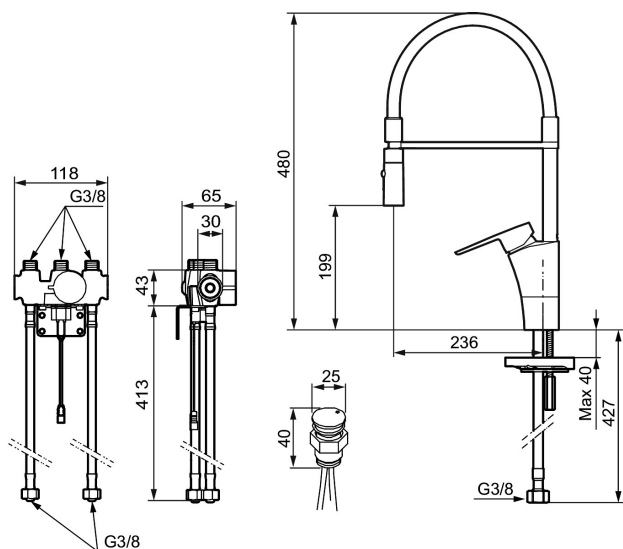

Unike funksjoner

Tilbakeslagssikring

MORA CERA duo miniprofi kjøkkenbatteri

Art.no.: 242480 NRF-nummer: 4290249 Flow 3 bar: 9,1 l/m

Utførende: Krom, batteridrift, inkl. batteri

- Sensorstyrt for håndvask og avskylling
- Mykstengende
- ESS (Energisparessystem)
- Vannmengdebegrenser og temperatursperre
- Mora Eco vannbesparende strålesamler
- Svingbar tut sperre 60°, 85°, 110° eller 360°
- Med elektronisk avstengning for maskin
- 2-strålig ,konsentrert strålebilde og hånddusj
- Tappetidbegrensning hindrer oversvømming
- Avstengning av vannmengde i 5 min. via sensor (anvendes f. eks. ved rengjøring)
- Lavt strømforbruk - lang livslengde
- IP klasse sensor, IP67
- Med tilbakeslagsventiler etter standard EN 1717

Installasjon:

- Enkel installasjon og service
- Tilpasses for batteridrift 6V eller nettdrift 12V AC/DC
- Ved nettdrift bruk adaptersett MA S600147
- Automatisk justering av sensoravstand
- Fleksible Soft PEX®-rør med 3/8" mutter
- For hull i benk Ø34-37 mm

Innstillinger:

- Programmerbar deteksjonavstand
- Velgbar tappetid

Elektronisk avstengning for maskin:

- Touchknappen monteres i beslag eller benkeplate
- Godstykkelse benkeplate 0-40 mm
- Fargeindikator for posisjonsvalg