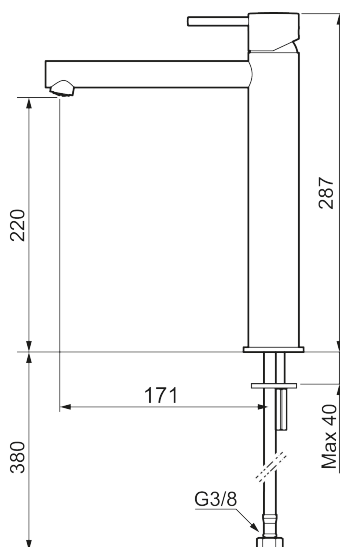

MORA INXX II sharp, high servantbatteri

INXX II servantkran finnes i tre ulike høyder der high er en høy kran tilpasset for en skålformet benkmontert vask. Med en holdbar mattsvart nyans og servantkranens rette karakter med lang tut og lutende munnstykke – gjør INXX II sharp både pen og bekvem å bruke. Blandebatteriet er testet og godkjent ut fra gjeldende byggeregler og det er energieffektivt, noe som innebærer at man får et lavere vann- og energiforbruk uten å gi avkall på komforten. Bunnventil finnes som tilbehør i samme nyans.

Art.no.: 273023.12CA NRF-nummer: 4290476 Flow 3 bar: 4,5 l/m
 Utførende: Matt sort

- Vannmengdebegrenser og temperatursperre
- Mora Eco konstantvannmengde 5 l/min ved 2-6 bar
- Fleksible Soft PEX®-rør med 3/8" mutter