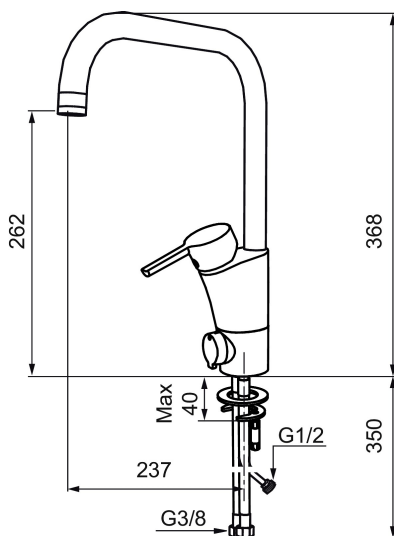

MORA MMIX K7 köksblandare

Mora MMIX kombinerar en formskön och ergonomisk design med en energieffektiv insida. Designen präglas av en smekamt böljande geometri och förmedlar en tidlös och sammanhängande stil över hela serien. Vårt unika miljökoncept EcoSafe™ ligger till grund för utvecklingsarbetet och bidrar till låg energiförbrukning och långsiktig miljöhänsyn. Blandaren är blyfri.

Art.nr: 732071 RSK: 8318389 Flöde 3 bar: 7,5 l/min

Utförande: Krom, ansl. lekande G3/8

Unika egenskaper

Skyddsmodul 

- BVB ID 54013
- ESS (energisparsystem)
- Mjukstängning med keramisk tätning
- Omställbar flödesbegränsning och temperaturspär
- Eco (energi- och vattenbesparande strålsamlare)
- Flexibla anslutningsrör i metallomspunnen Soft PEX®
- Svängbar pip 60°, 85°, 110° eller 360°
- Med diskmaskinsavstängning. Omställbar mellan KV och VV, inställd på KV
- Lead Free (blyfri)
- Hälmått Ø32-37 mm