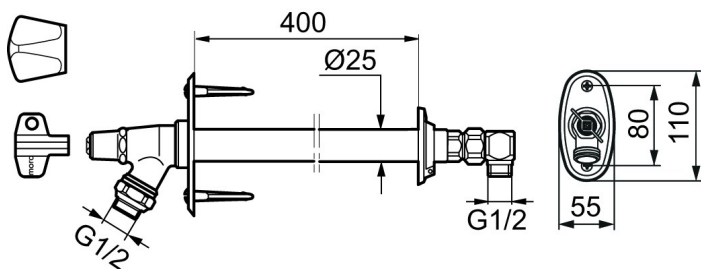

Unika egenskaper

Skyddsmodul **HD**

MORA GARDEN II vattenutkastare

Med Mora Garden II har du ständig tillgång på vatten i din trädgård. Trädgårdskranen är mycket driftsäker och lättinstallerad. När du stängt av vattnet och tagit bort slangen med dess anslutning, så töms Mora Garden II automatiskt på kvarvarande vatten. Det gör den frostsäker.

Art.nr: 400537 RSK: 4316075

Utförande: Råförkromad, för väggfjocklek max 400

- Med frostfritt placerat återströmningsskydd
- Nyckel och metallratt ingår
- Med inbyggd backventil
- Skjutbar väggbricka för justering mot väggfjocklek, alt. utsprång
- Återströmningsskydd enligt EU-standard SS-EN 1717